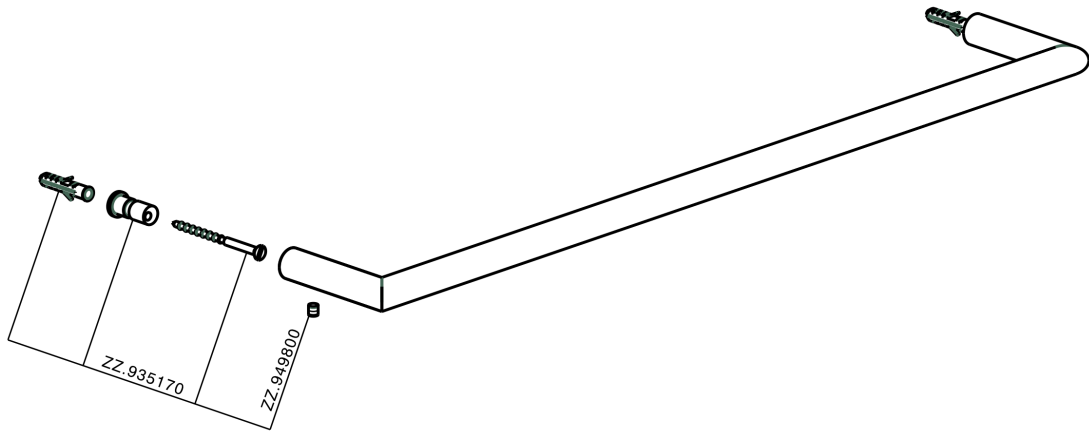

Porta salviette ACCESSORI BAGNO_SI090102

MODELLO **SI090102**

Porta salviette

FINITURE DISPONIBILI

-  **21** 21 Cromo
-  **2B** 2B Nichel Lucido
-  **2F** 2F Nichel Spazzolato
-  **2P** 2P Oro Rosa
-  **2Q** 2Q Black Titanium
-  **40** 40 Nero Opaco
-  **4Q** 4Q Bianco Opaco

CARATTERISTICHE

Porta salviette ACCESSORI BAGNO_SI090102

SI090102

<http://www.huberitalia.com/porta-salviette-accessori-bagno-si090102>

2026-04-10