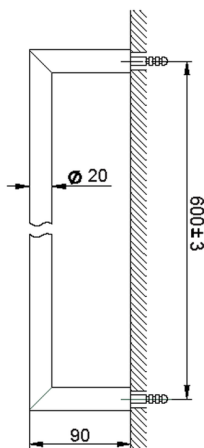

Porta salviette ACCESSORI BAGNO_SI090102

MODELLO **SI090102**

Porta salviette

FINITURE DISPONIBILI

-  **21** 21 Cromo
-  **2B** 2B Nichel Lucido
-  **2F** 2F Nichel Spazzolato
-  **2P** 2P Oro Rosa
-  **2Q** 2Q Black Titanium
-  **40** 40 Nero Opaco
-  **4Q** 4Q Bianco Opaco

CARATTERISTICHE

Porta salviette ACCESSORI BAGNO_SI090102

SI090102

<http://www.huberitalia.com/porta-salviette-accessori-bagno-si090102>

2026-04-10