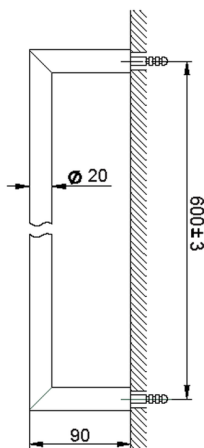

Porta salviette ACCESSORI BAGNO_SI090102

MODELLO **SI090102**

Porta salviette

FINITURE DISPONIBILI

-  **21** 21 Cromo
-  **2B** 2B Nichel Lucido
-  **2F** 2F Nichel Spazzolato
-  **2P** 2P Oro Rosa
-  **2Q** 2Q Black Titanium
-  **40** 40 Nero Opaco
-  **4Q** 4Q Bianco Opaco

CARATTERISTICHE

Porta salviette ACCESSORI BAGNO_SI090102

SI090102

<http://www.huberitalia.com/porta-salviette-accessori-bagno-si090102>

2026-04-08