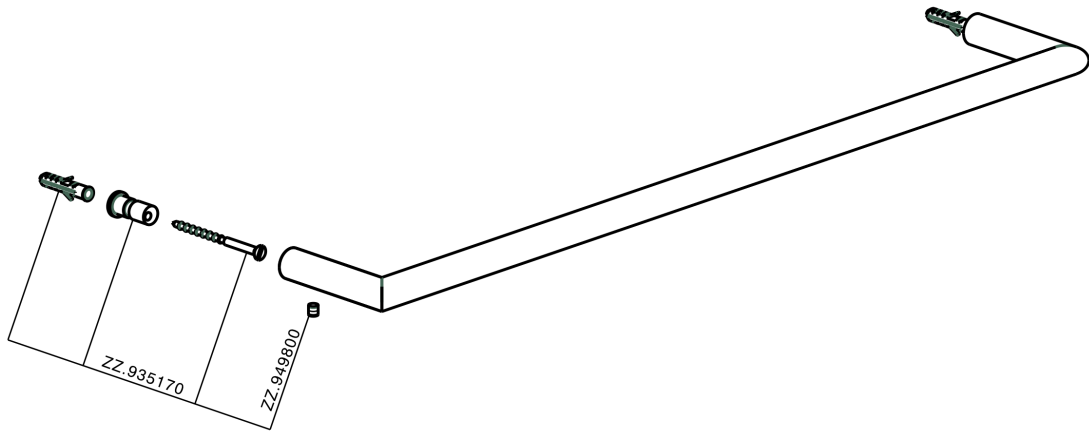

Porta salviette ACCESSORI BAGNO_SI090102

MODELLO **SI090102**

Porta salviette

FINITURE DISPONIBILI

-  **21** 21 Cromo
-  **2B** 2B Nichel Lucido
-  **2F** 2F Nichel Spazzolato
-  **2P** 2P Oro Rosa
-  **2Q** 2Q Black Titanium
-  **40** 40 Nero Opaco
-  **4Q** 4Q Bianco Opaco

CARATTERISTICHE

Porta salviette ACCESSORI BAGNO_SI090102

SI090102

<http://www.huberitalia.com/porta-salviette-accessori-bagno-si090102>

2026-04-08