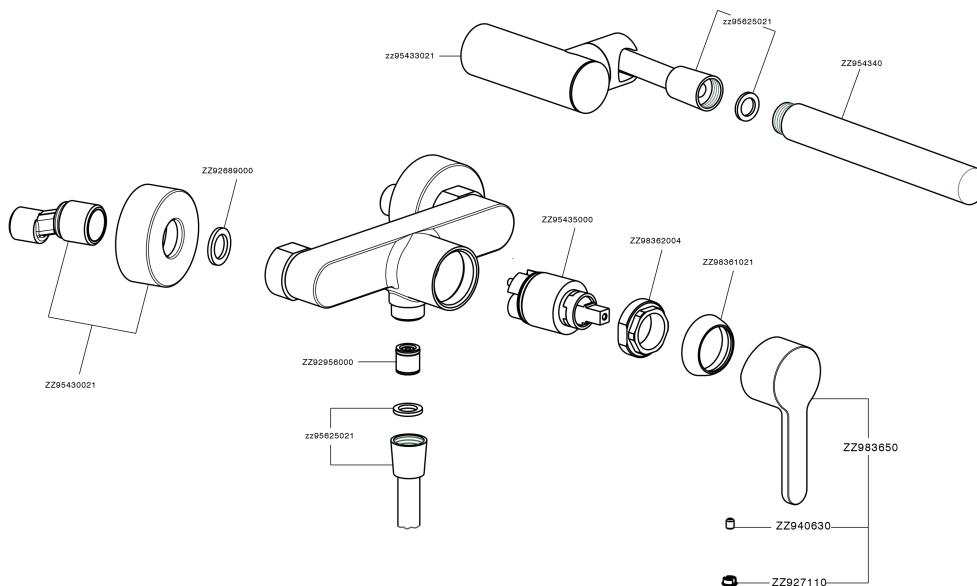

Miscelatore monocomando doccia completo H2_H2000453

H2000453

<http://www.huberitalia.com/miscelatore-monocomando-doccia-completo-h2-h2000453>

2026-04-16