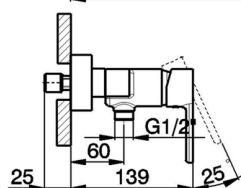

Miscelatore monocomando doccia completo H2_H2000453

MODELLO **H2000453**

Miscelatore monocomando doccia completo, supporto doccetta snodato murale, doccetta monogetto minimale in ABS D.26 mm, flex Ottone 150 cm

FINITURE DISPONIBILI

CARATTERISTICHE

Ricambio Cartuccia **ZZ95435000**

Cartuccia Monocomando 35 mm

EcoStop

Con il Dispositivo EcoStop l'apertura dell'acqua avviene con un punto duro al 50% circa della portata. Un fermo a metà apertura, da vincere con una leggera forza solo e soltanto quando ci sia una reale necessità di richiesta d'acqua alla massima portata. Ciò permette di consumare fino al 50% in meno di acqua.