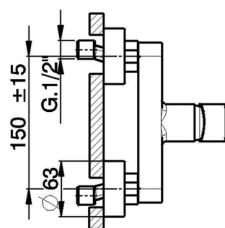

Miscelatore monocomando doccia completo H2_H2000453

MODELLO **H2000453**

Miscelatore monocomando doccia completo, supporto doccetta snodato murale, doccetta monogetto minimale in ABS D.26 mm, flex Ottone 150 cm

FINITURE DISPONIBILI

CARATTERISTICHE

Ricambio Cartuccia **ZZ95435000**

Cartuccia Monocomando 35 mm

EcoStop

Con il Dispositivo EcoStop l'apertura dell'acqua avviene con un punto duro al 50% circa della portata. Un fermo a metà apertura, da vincere con una leggera forza solo e soltanto quando ci sia una reale necessità di richiesta d'acqua alla massima portata. Ciò permette di consumare fino al 50% in meno di acqua.