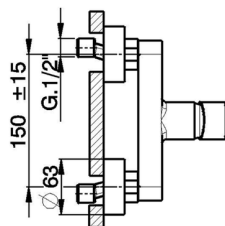

Miscelatore monocomando doccia completo H2_H2000453

MODELLO **H2000453**

Miscelatore monocomando doccia completo, supporto doccetta snodato murale, doccetta monogetto minimale in ABS D.26 mm, flex Ottone 150 cm

FINITURE DISPONIBILI

21 21 Cromo

CARATTERISTICHE

Ricambio Cartuccia **ZZ95435000**

Cartuccia Monocomando 35 mm

EcoStop

Con il Dispositivo EcoStop l'apertura dell'acqua avviene con un punto duro al 50% circa della portata. Un fermo a metà apertura, da vincere con una leggera forza solo e soltanto quando ci sia una reale necessità di richiesta d'acqua alla massima portata. Ciò permette di consumare fino al 50% in meno di acqua.