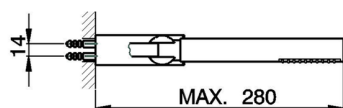

Miscelatore monocomando doccia completo H2_H2000453

MODELLO **H2000453**

Miscelatore monocomando doccia completo, supporto doccetta snodato murale, doccetta monogetto minimale in ABS D.26 mm, flex Ottone 150 cm

FINITURE DISPONIBILI

CARATTERISTICHE

Ricambio Cartuccia **ZZ95435000**

Cartuccia Monocomando 35 mm

EcoStop

Con il Dispositivo EcoStop l'apertura dell'acqua avviene con un punto duro al 50% circa della portata. Un fermo a metà apertura, da vincere con una leggera forza solo e soltanto quando ci sia una reale necessità di richiesta d'acqua alla massima portata. Ciò permette di consumare fino al 50% in meno di acqua.