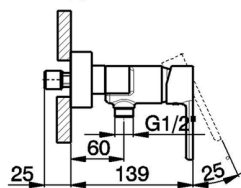

Miscelatore monocomando doccia completo H2_H2000453

MODELLO **H2000453**

Miscelatore monocomando doccia completo, supporto doccetta snodato murale, doccetta monogetto minimale in ABS D.26 mm, flex Ottone 150 cm

FINITURE DISPONIBILI

21 21 Cromo

CARATTERISTICHE

Ricambio Cartuccia **ZZ95435000**

Cartuccia Monocomando 35 mm

EcoStop

Con il Dispositivo EcoStop l'apertura dell'acqua avviene con un punto duro al 50% circa della portata. Un fermo a metà apertura, da vincere con una leggera forza solo e soltanto quando ci sia una reale necessità di richiesta d'acqua alla massima portata. Ciò permette di consumare fino al 50% in meno di acqua.