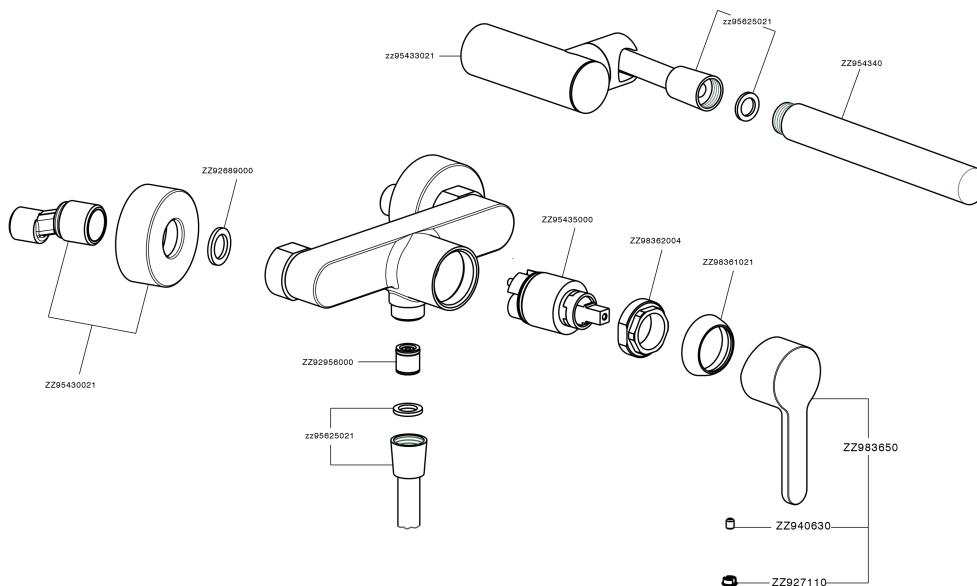

## Miscelatore monocomando doccia completo H2\_H2000453

MODELLO **H2000453**

Miscelatore monocomando doccia completo, supporto doccetta snodato murale, doccetta monogetto minimale in ABS D.26 mm, flex Ottone 150 cm

FINITURE DISPONIBILI

**21** 21 Cromo

CARATTERISTICHE

Ricambio Cartuccia **ZZ95435000**

**Cartuccia Monocomando 35 mm**

### EcoStop

Con il Dispositivo EcoStop l'apertura dell'acqua avviene con un punto duro al 50% circa della portata. Un fermo a metà apertura, da vincere con una leggera forza solo e soltanto quando ci sia una reale necessità di richiesta d'acqua alla massima portata. Ciò permette di consumare fino al 50% in meno di acqua.

## Miscelatore monocomando doccia completo H2\_H2000453

H2000453

<http://www.huberitalia.com/miscelatore-monocomando-doccia-completo-h2-h2000453>

2026-04-16