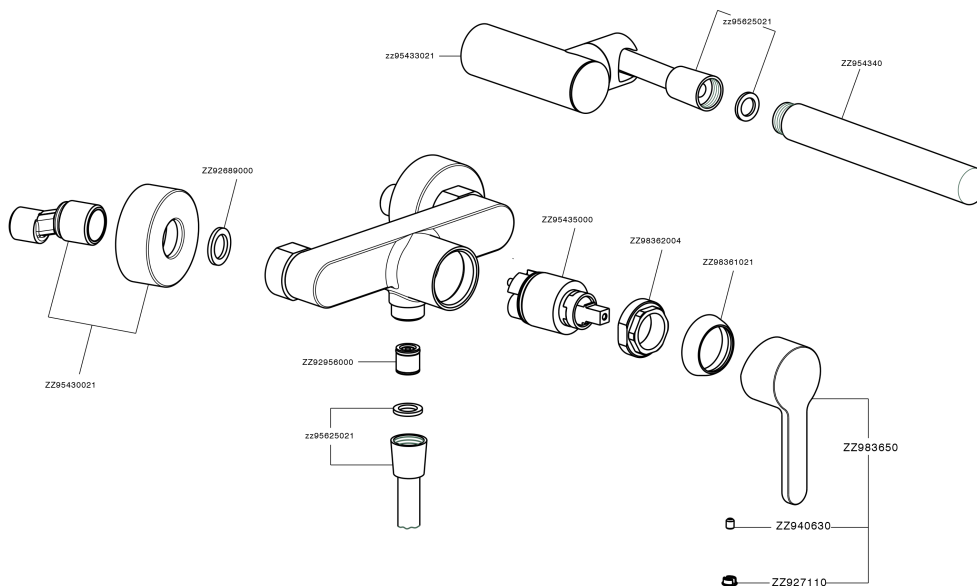

Miscelatore monocomando doccia completo H2_H2000453

H2000453

<http://www.huberitalia.com/miscelatore-monocomando-doccia-completo-h2-h2000453>

2026-06-27