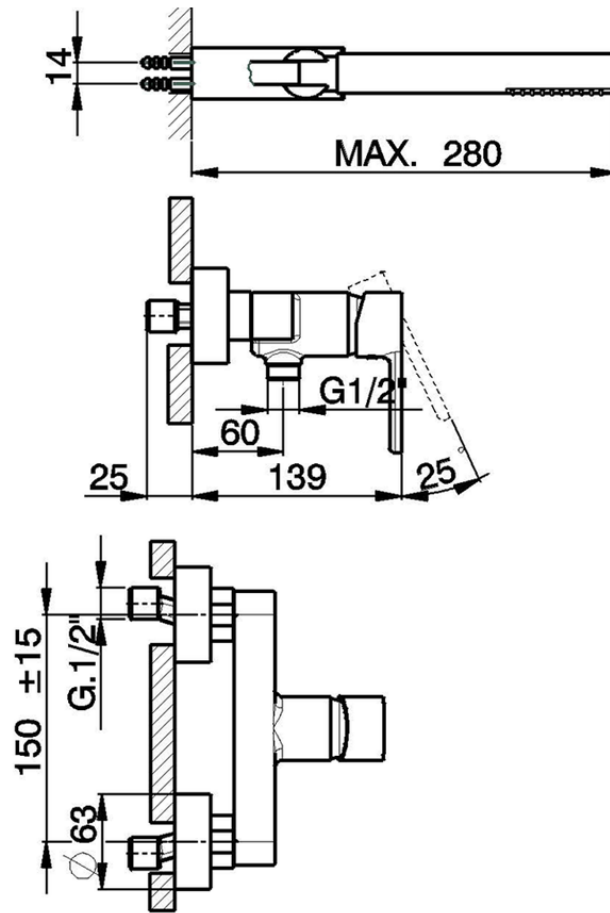

Miscelatore monocomando doccia completo H2_H2000453

H2000453

<http://www.huberitalia.com/miscelatore-monocomando-doccia-completo-h2-h2000453>

2026-06-28