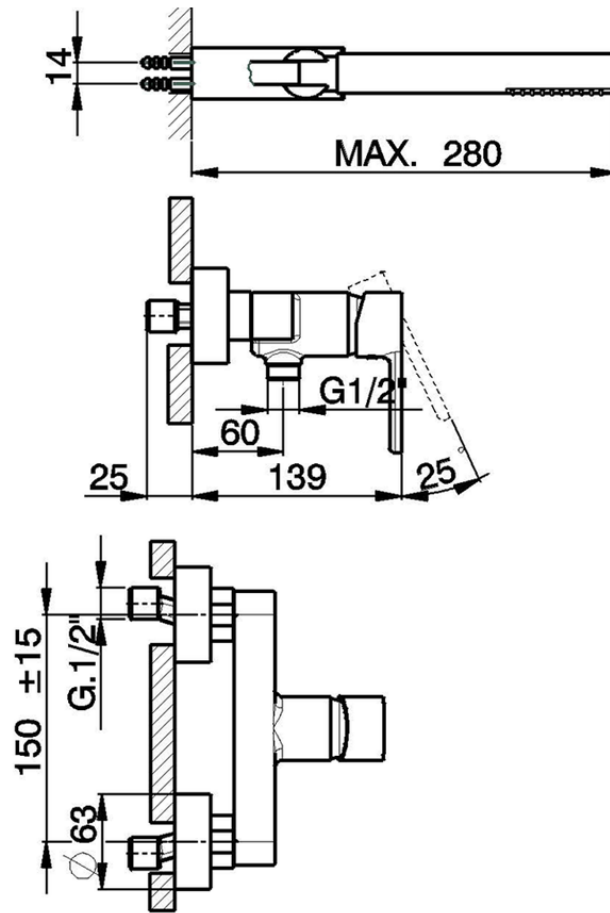

Miscelatore monocomando doccia completo H2_H2000453

H2000453

<http://www.huberitalia.com/miscelatore-monocomando-doccia-completo-h2-h2000453>

2026-04-16