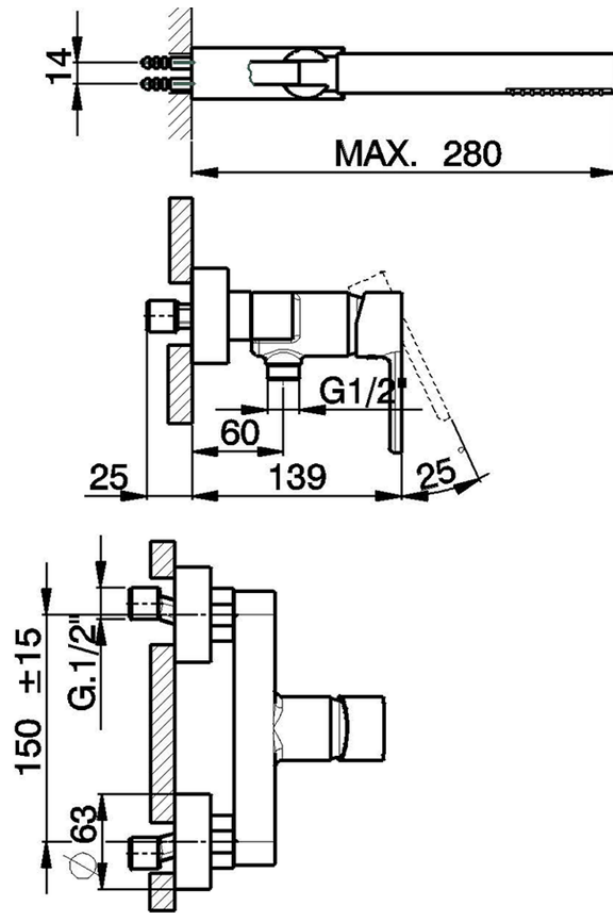

Miscelatore monocomando doccia completo H2_H2000453

H2000453

<http://www.huberitalia.com/miscelatore-monocomando-doccia-completo-h2-h2000453>

2026-06-27