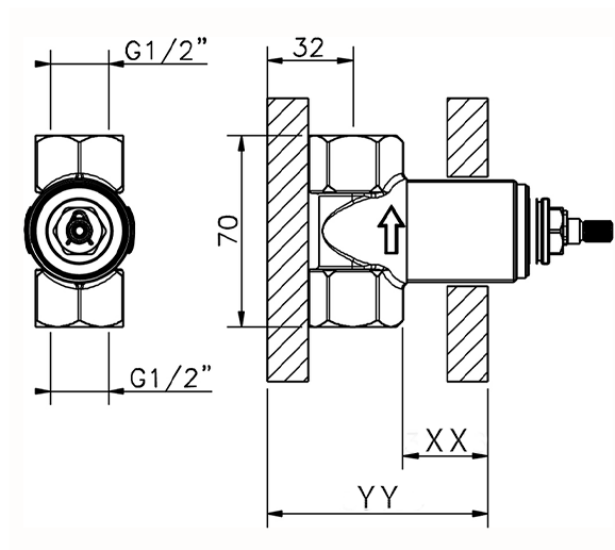

Parte incasso rubinetto 1/2

Piastra/Plate/Plaque/Platte/Placa

2-3mm: XX 31-46 YY 80-95

10mm: XX 25-40 YY 76-91

ZB003340

<http://www.huberitalia.com/parte-incasso-rubinetto-1-2-incasso-zb003340>

2026-05-10