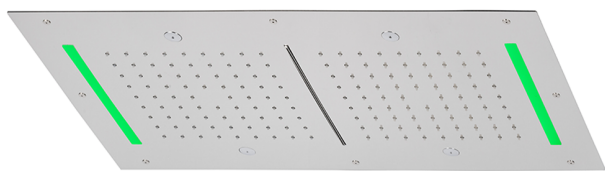

Soffione a soffitto con cromoterapia 700x400 mm ZEN_ZS1C0120

MODELLO **ZS1C0120**

Soffione a soffitto con cromoterapia 700x400 mm, funzioni 2 uscite pioggia, nebulizzazione, funzioni cascata, cromoterapia, con radiocomando incluso, acciaio inox AISI 304

FINITURE DISPONIBILI

-  **40** 40 Nero Opaco
-  **4Q** 4Q Bianco Opaco
-  **5G** 5G Oro Rosa
-  **D1** D1 Inox Spazzolato
-  **D2** D2 Inox Lucido

CARATTERISTICHE

2025-12-07