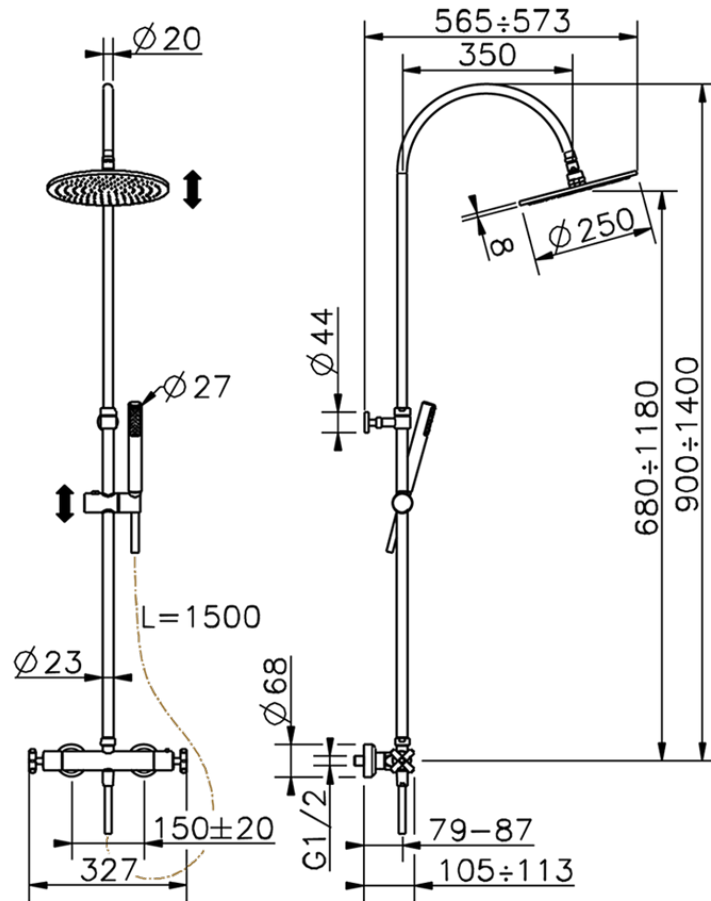

## Colonna doccia termostatica 2 funzioni COLUMNS\_SUC80010

SUC80010

<http://www.huberitalia.com/colonna-doccia-termostatica-2-funzioni-columns-suc80010>

2026-04-27