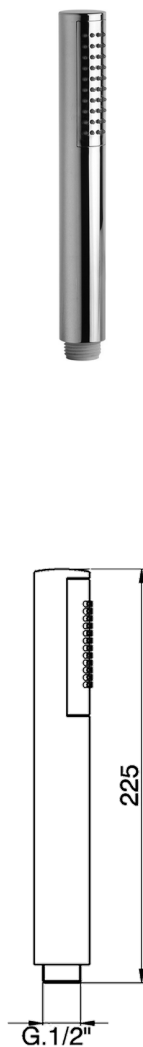

Doccetta Minimalista SHOWER_SS014230

MODELLO **SS014230**

Doccetta Minimalista, monogetto D.26 mm in ABS

FINITURE DISPONIBILI

-  **21** 21 Cromo
-  **2B** 2B Nichel Lucido
-  **2F** 2F Nichel Spazzolato
-  **40** 40 Nero Opaco
-  **4Q** 4Q Bianco Opaco
-  **2W** 2W Oro Spazzolato

CARATTERISTICHE

2026-06-15