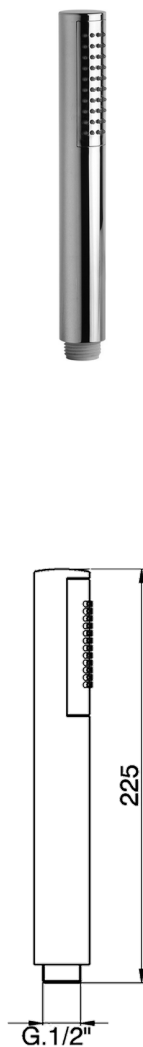

Doccetta Minimalista SHOWER_SS014230

MODELLO **SS014230**

Doccetta Minimalista, monogetto D.26 mm in ABS

FINITURE DISPONIBILI

-  **21** 21 Cromo
-  **2B** 2B Nichel Lucido
-  **2F** 2F Nichel Spazzolato
-  **40** 40 Nero Opaco
-  **4Q** 4Q Bianco Opaco
-  **2W** 2W Oro Spazzolato

CARATTERISTICHE

2026-07-03