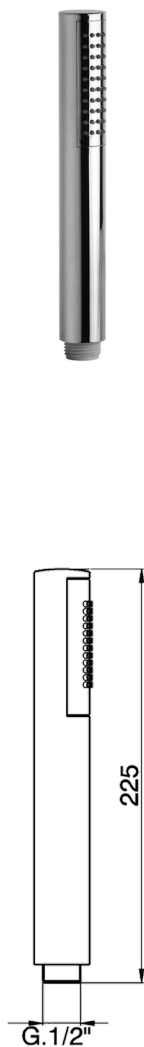

Doccetta Minimalista SHOWER_SS014230

MODELLO **SS014230**

Doccetta Minimalista, monogetto D.26 mm in ABS

FINITURE DISPONIBILI

- **21** 21 Cromo
- **2B** 2B Nichel Lucido
- **2F** 2F Nichel Spazzolato
- **40** 40 Nero Opaco
- **4Q** 4Q Bianco Opaco
- **2W** 2W Oro Spazzolato

CARATTERISTICHE

2026-05-16