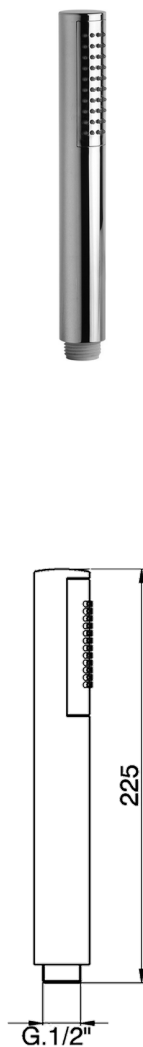

## Doccetta Minimalista SHOWER\_SS014230

MODELLO **SS014230**

Doccetta Minimalista, monogetto D.26 mm in ABS

### FINITURE DISPONIBILI

-  **21** 21 Cromo
-  **2B** 2B Nichel Lucido
-  **2F** 2F Nichel Spazzolato
-  **40** 40 Nero Opaco
-  **4Q** 4Q Bianco Opaco
-  **2W** 2W Oro Spazzolato

### CARATTERISTICHE

2026-04-25