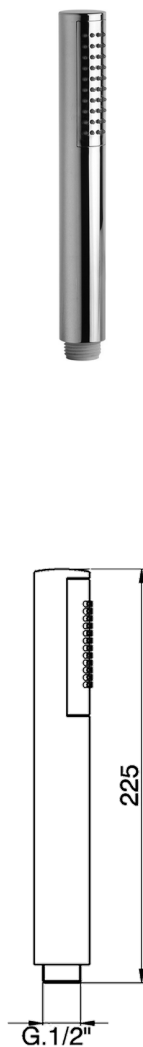

Doccetta Minimalista SHOWER_SS014230

MODELLO **SS014230**

Doccetta Minimalista, monogetto D.26 mm in ABS

FINITURE DISPONIBILI

-  **21** 21 Cromo
-  **2B** 2B Nichel Lucido
-  **2F** 2F Nichel Spazzolato
-  **40** 40 Nero Opaco
-  **4Q** 4Q Bianco Opaco
-  **2W** 2W Oro Spazzolato

CARATTERISTICHE

2026-04-25