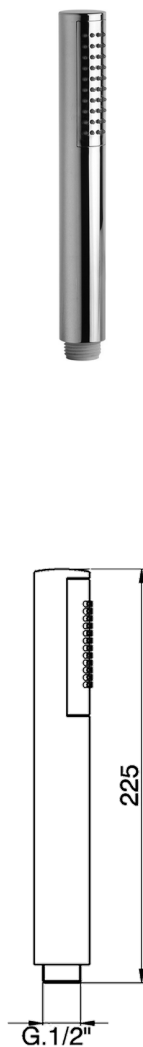

## Doccetta Minimalista SHOWER\_SS014230

MODELLO **SS014230**

Doccetta Minimalista, monogetto D.26 mm in ABS

### FINITURE DISPONIBILI

-  **21** 21 Cromo
-  **2B** 2B Nichel Lucido
-  **2F** 2F Nichel Spazzolato
-  **40** 40 Nero Opaco
-  **4Q** 4Q Bianco Opaco
-  **2W** 2W Oro Spazzolato

### CARATTERISTICHE

2026-06-15