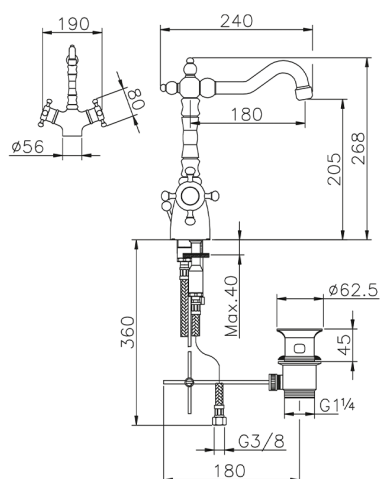

Miscelatore termostatico lavabo THERMO_VTT52010

MODELLO **VTT52010**

Miscelatore termostatico lavabo, con scarico automatico 1"1/4, bocca girevole, flex inox G.3/8"

FINITURE DISPONIBILI

21 21 Cromo

2W 2W Oro Spazzolato

CARATTERISTICHE

Ricambio Cartuccia **24.04A.PP**

Cartuccia Termostatica Plus P 8X20

Termostatico

Il Termostatico Huber è il tuo personale gestore dell'acqua che ti aiuta a gestire e controllare acqua ed energia senza sprechi.

Miscelatore termostatico lavabo THERMO_VTT52010

VTT52010

<http://www.huberitalia.com/miscelatore-termostatico-lavabo-thermo-vtt52010>

2026-05-02