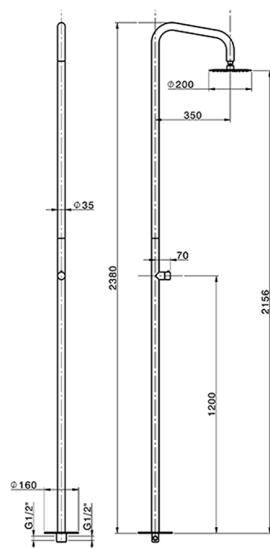

Colonna doccia progressiva outdoor COLLETTIVITÀ_LX005130

MODELLO **LX005130**

Colonna doccia progressiva outdoor, per esterno/interno a pavimento, soffione tondo D.200 mm in INOX, INOX AISI 316L

FINITURE DISPONIBILI

D1 D1 Inox Spazzolato

CARATTERISTICHE

Ricambio Cartuccia **ZZ9C292000**

Cartuccia Monocomando Progressiva 25 mm

2026-06-18