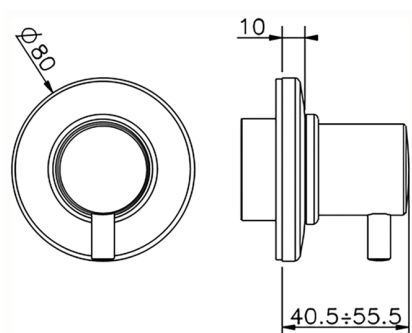

2026-04-17