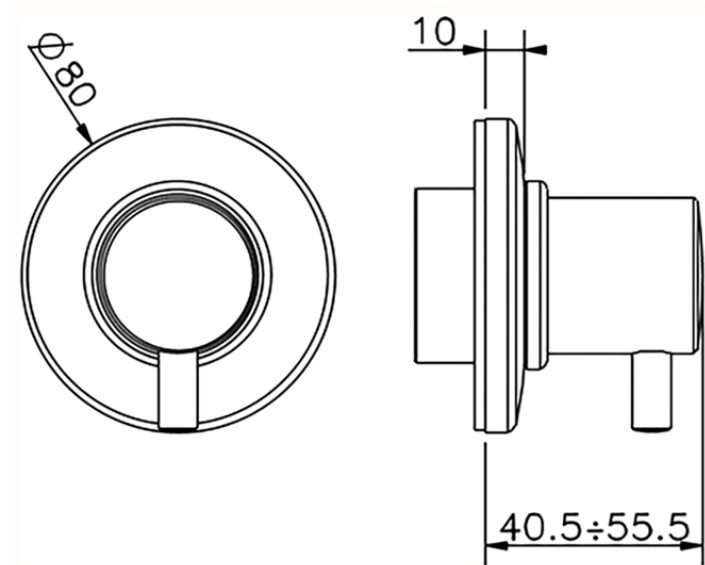

## Parte esterna rubinetto TRATTO EVO\_TV003310

TV003310

<http://www.huberitalia.com/parte-esterna-rubinetto-tratto-evo-tv003310>

2026-04-17