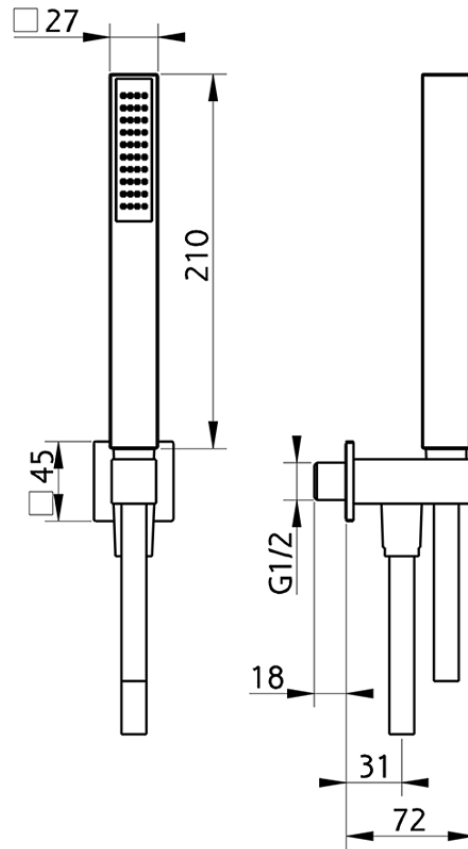

Completo doccia con presa acqua SHOWER_SS018970

SS018970

<http://www.huberitalia.com/completo-doccia-con-presa-acqua-shower-ss018970>

2026-04-20