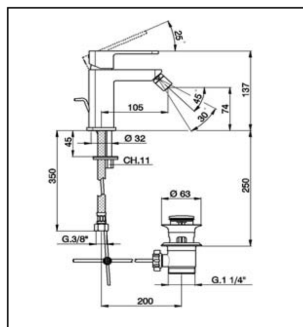

Miscelatore monocomando bidet DADO_DD000550

DD 00055 0

NR	DESCRIZIONE DESCRIPTION DESCRIPCION BESCREIBUNG DESCRIPCION	N.CODICE NR.CODE CODE NO. WERSKNR. N.CÓDIGO
1	Leva monocomando "DD" Lever "DD" Hebel "DD" Palanca monomando "DD" Placchetta maniglia LS Plaqueette cache - vis crois LS Abdeckkappe LS Griff Plaquita maneta LS	ZZ955930
1-1	Grano punta coppa inox M.5x6 Vis speciale inox M.5x6 Madenschraube M.5x6 Clavija con punta copa acero inox M.5x6	ZZ940630
2	Copricartuccia monocomando Couvre-cartouche Escutcheon cartridge Abdeckkappe Cubre-cartucho monomando Calotta bloccaggio cartuccia Ecrou pour cartouche	ZZ955210
3	Nut for mixing valve Mutter fuer Kartusche Casquete de fijación cartucho Cartuccia monocomando Cartouche mitigeurs	ZZ955220
4	Mixing valve Kartusche Cartucho monomando	ZZ942400

NR	DESCRIZIONE DESCRIPTION DESCRIPCION BESCREIBUNG DESCRIPCION	N.CODICE NR.CODE CODE NO. WERSKNR. N.CÓDIGO
8	Basetta monocomando "DD" Bague "DD" Assembling ring "DD" Basis "DD" Base monomando lavabo "DD"	ZZ955230
9	Set installazione monocomando monoforo Set installation Befestigungsset Juego de instalación monomando	ZZ940690
10	Flex M10x1-G3/8" L.420 Flex M10x1-G3/8" L.420 Flex M10x1-G3/8" L.420 Anschlusschlauch M10x1-G3/8" L.420 Flexo M10x1-G3/8" L.420	ZZ954110
11	Astina scarico completa Ø 4 Tige Ø4 Rod Ø4 Zugstange Ø4 Varilla desagüe completa Ø 4	ZZ933400
11-1	Morsetto astina scarico automatico Jonction pour tige vidage Gelenkstueck fuer Zugstange Abrazadera varilla desagüe automático	ZZ933430