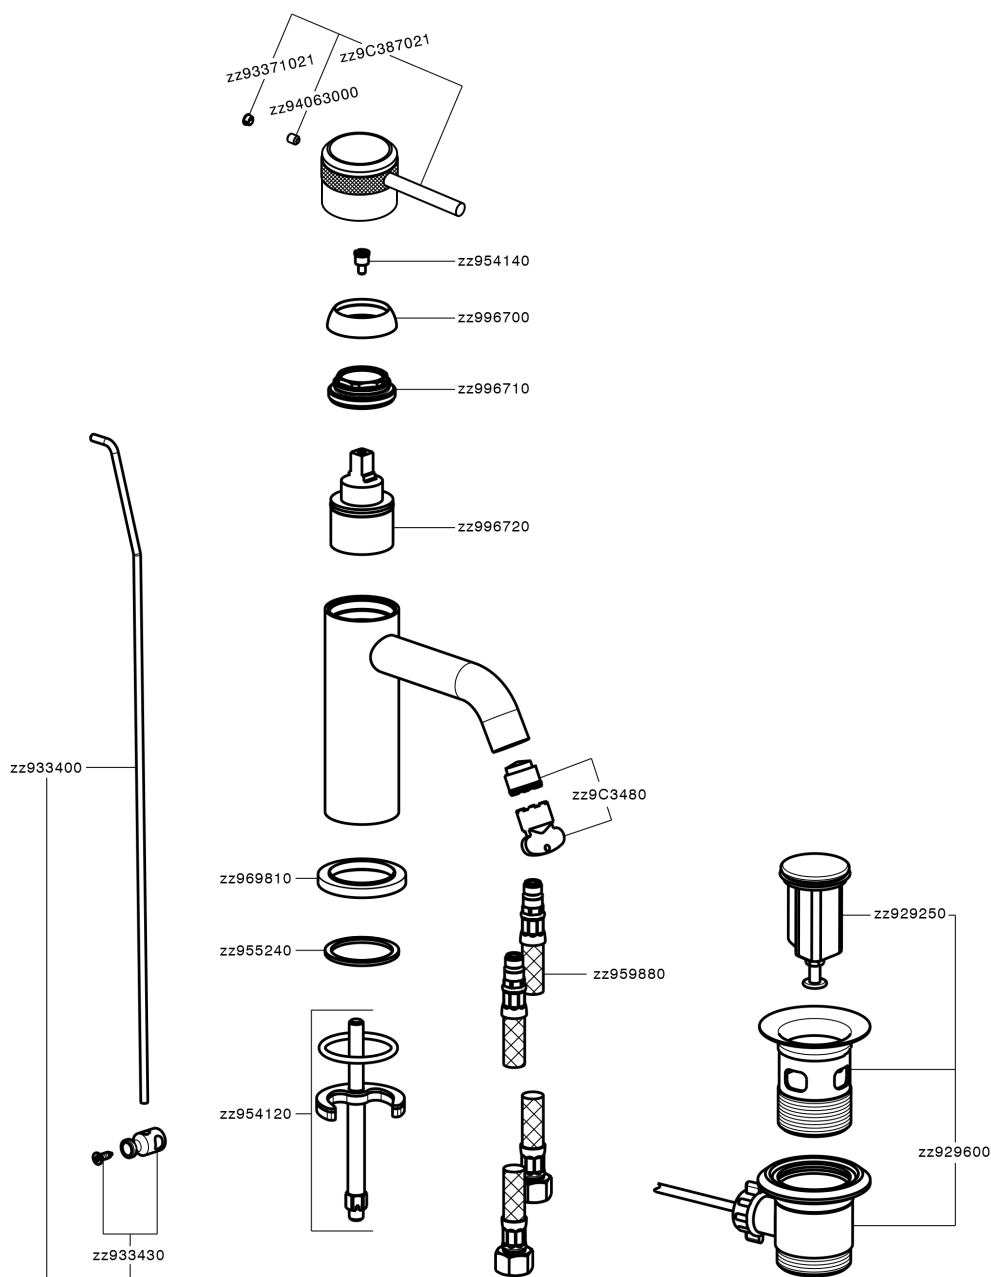

Miscelatore monocomando lavabo CHRONOS_CR001510

CR001510

<http://www.huberitalia.com/miscelatore-monocomando-lavabo-chronos-cr001510>

2026-04-30