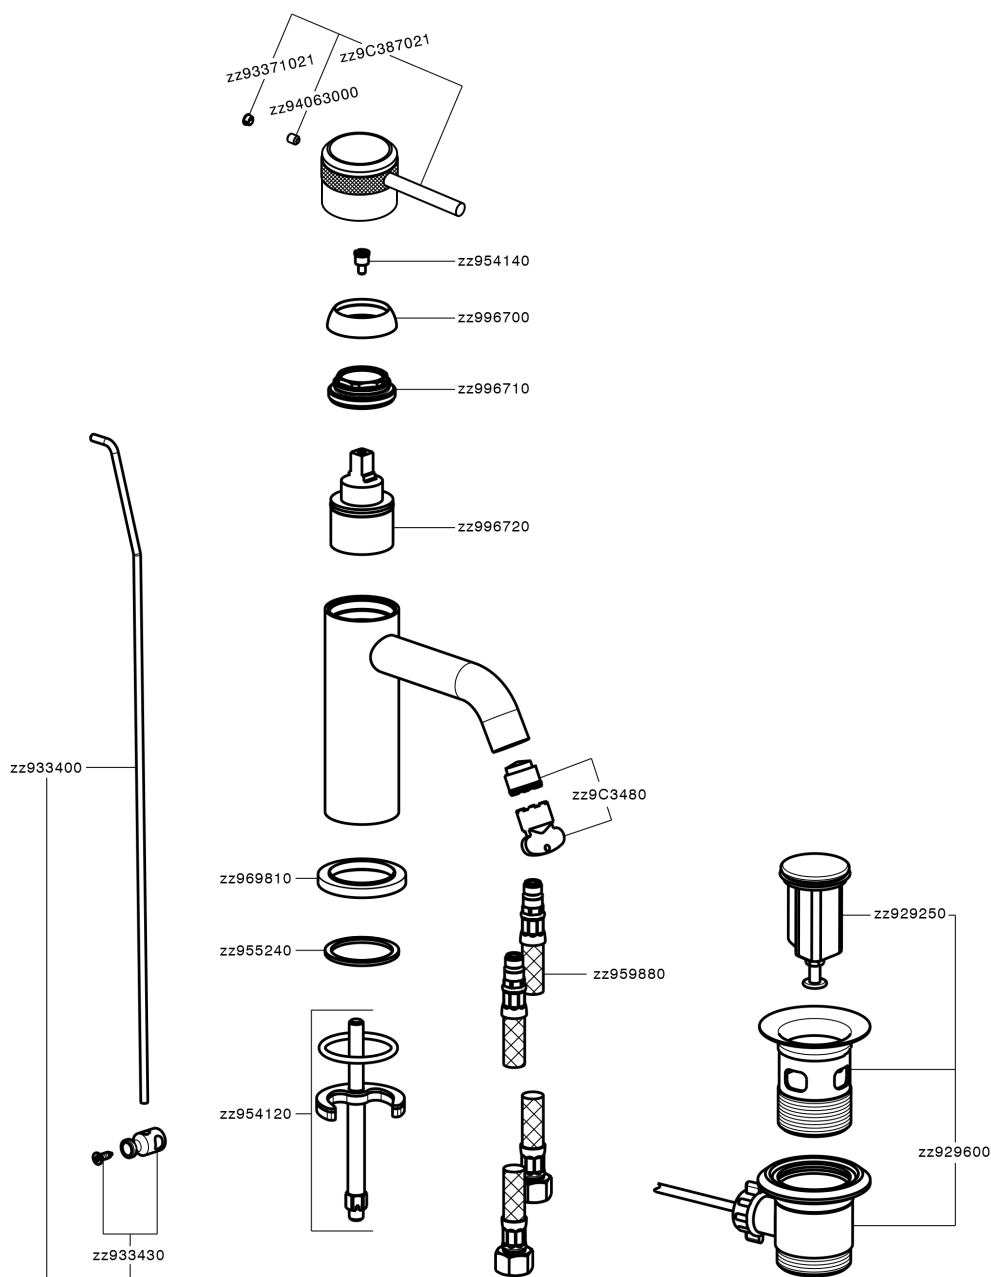

Miscelatore monocomando lavabo CHRONOS_CR001510

MODELLO **CR001510**

Miscelatore monocomando lavabo, con scarico automatico 1"1/4, flex inox G.3/8"

FINITURE DISPONIBILI

-  **21** 21 Cromo
-  **2F** 2F Nichel Spazzolato
-  **2Q** 2Q Black Titanium

CARATTERISTICHE

Ricambio Cartuccia **ZZ99672000**

Cartuccia Monocomando 35 mm

EcoStop

Con il Dispositivo EcoStop l'apertura dell'acqua avviene con un punto duro al 50% circa della portata. Un fermo a metà apertura, da vincere con una leggera forza solo e soltanto quando ci sia una reale necessità di richiesta d'acqua alla massima portata. Ciò permette di consumare fino al 50% in meno di acqua.

Miscelatore monocomando lavabo CHRONOS_CR001510

CR001510

<http://www.huberitalia.com/miscelatore-monocomando-lavabo-chronos-cr001510>

2026-04-30