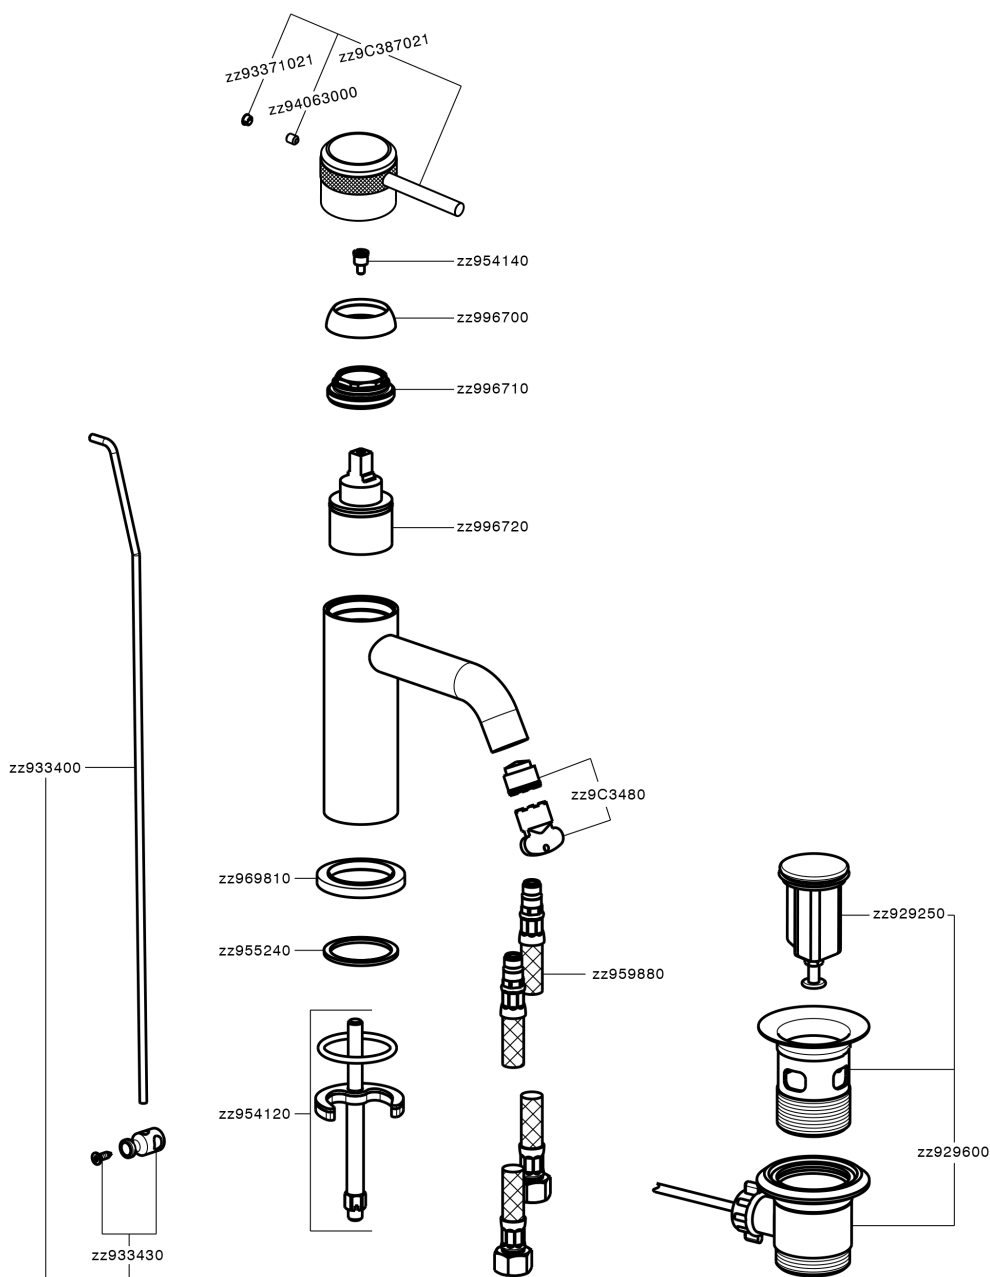

Miscelatore monocomando lavabo CHRONOS_CR001510

CR001510

<http://www.huberitalia.com/miscelatore-monocomando-lavabo-chronos-cr001510>

2026-04-30