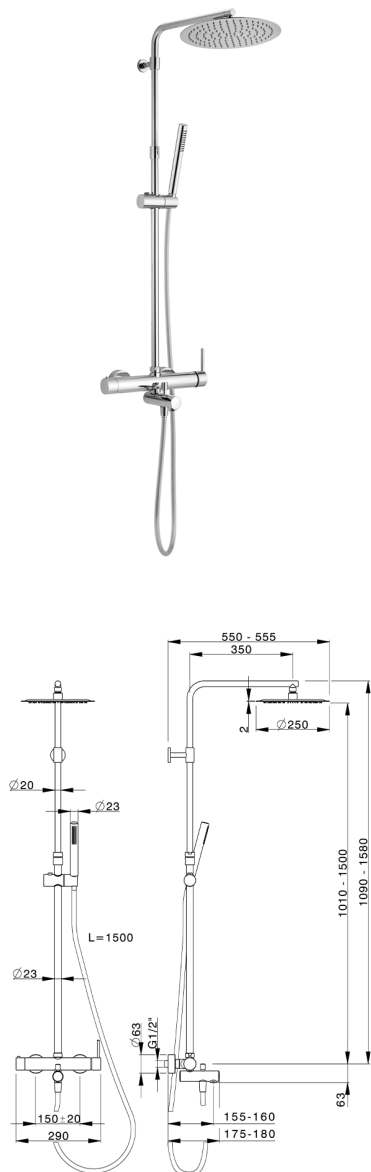

## Colonna vasca monocomando 3 funzioni COLUMNS\_MT004160

MODELLO **MT004160**

Colonna vasca monocomando 3 funzioni, colonna telescopica regolabile in altezza, doccetta monogetto D.23 mm in Ottone, soffione tondo D.250 mm sp.2 mm in INOX, flessibile liscio SUPREME 150 cm

FINITURE DISPONIBILI

**21** 21 Cromo

CARATTERISTICHE

Ricambio Cartuccia **ZZ95435000**

**Cartuccia Monocomando 35 mm**

2026-06-21