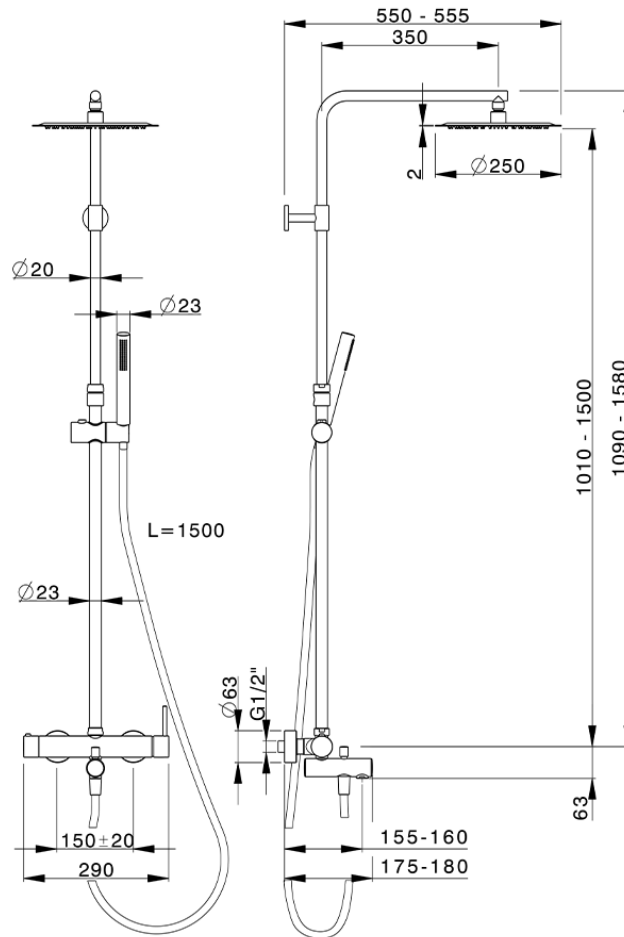

## Colonna vasca monocomando 3 funzioni COLUMNS\_MT004160

MT004160

<http://www.huberitalia.com/colonna-vasca-monocomando-3-funzioni-columns-mt004160>

2026-06-21