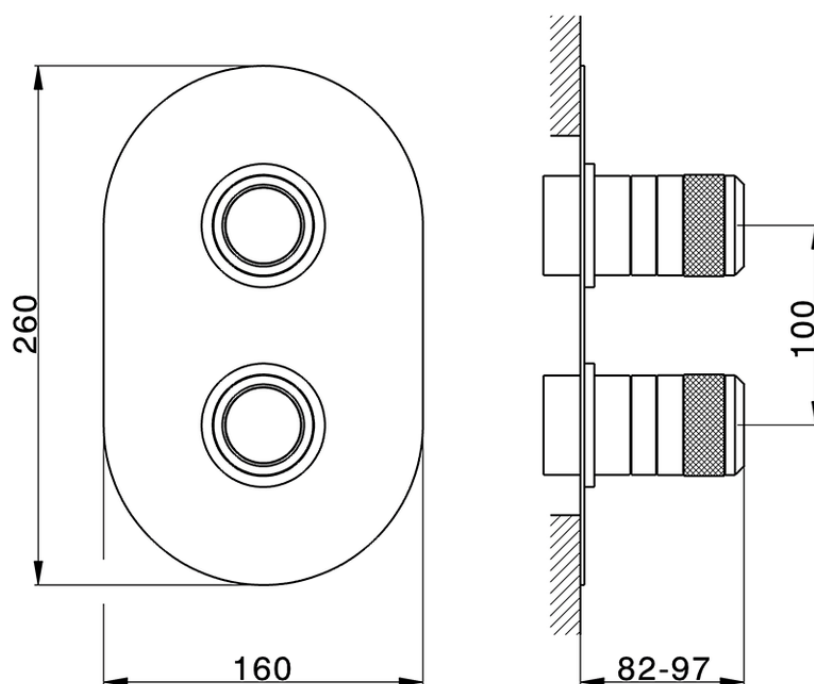

## Parte esterna termostatico doccia incasso 2 uscite CHRONOS\_CR019100

CR019100

<http://www.huberitalia.com/parte-esterna-termostatico-doccia-incasso-2-uscite-chronos-cr019100>

## Piastra/Plate/Plaque/Platte/Placa

2-3mm: XX 25-40 YY 76-91

10mm: XX 21-34 YY 70-83

ZB019100

<http://www.huberitalia.com/parte-incasso-termostatico-doccia-2-uscite-incasso-zb019100>

2026-05-15