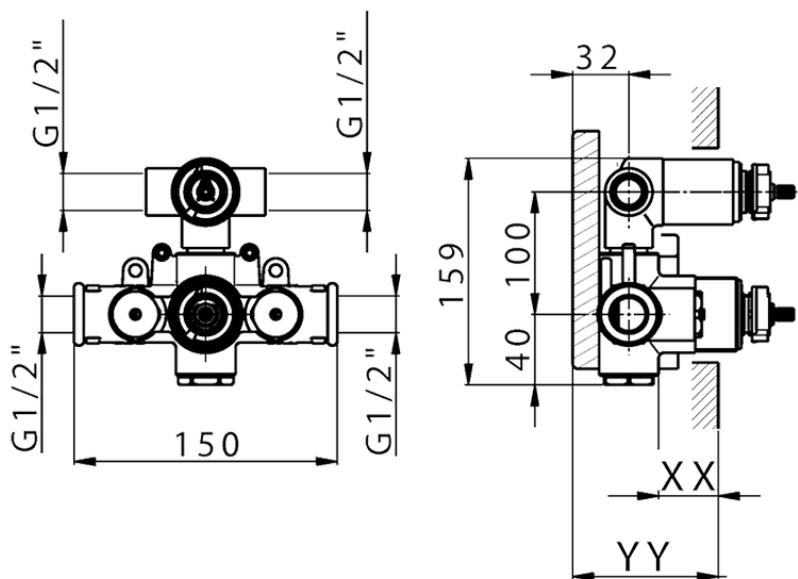

## Parte esterna termostatico doccia incasso 2 uscite CHRONOS\_CR019100

CR019100

<http://www.huberitalia.com/parte-esterna-termostatico-doccia-incasso-2-uscite-chronos-cr019100>

## Piastra/Plate/Plaque/Platte/Placa

2-3mm: XX 25-40 YY 76-91

10mm: XX 21-34 YY 70-83

ZB019100

<http://www.huberitalia.com/parte-incasso-termostatico-doccia-2-uscite-incasso-zb019100>

2026-05-15