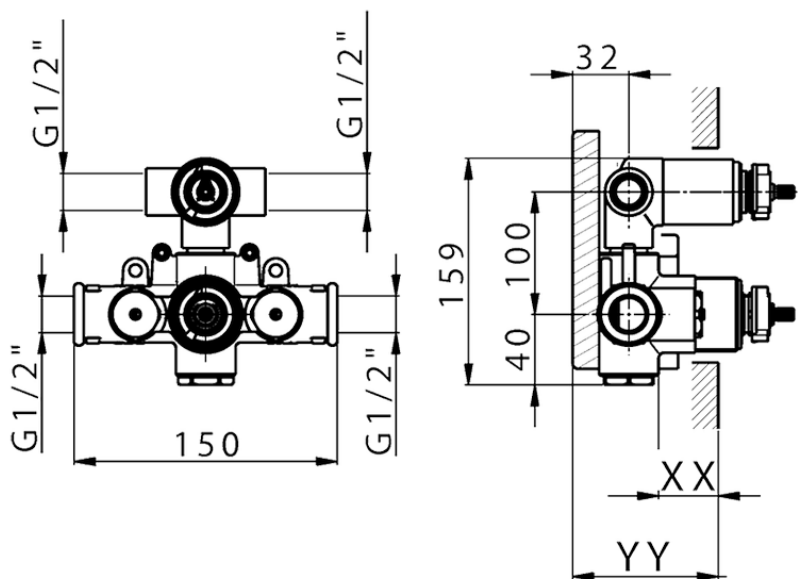

Parte esterna termostatico doccia incasso 2 uscite CHRONOS_CR019100

CR019100

<http://www.huberitalia.com/parte-esterna-termostatico-doccia-incasso-2-uscite-chronos-cr019100>

Piastra/Plate/Plaque/Platte/Placa

2-3mm: XX 25-40 YY 76-91

10mm: XX 21-34 YY 70-83

ZB019100

<http://www.huberitalia.com/parte-incasso-termostatico-doccia-2-uscite-incasso-zb019100>

2026-05-15