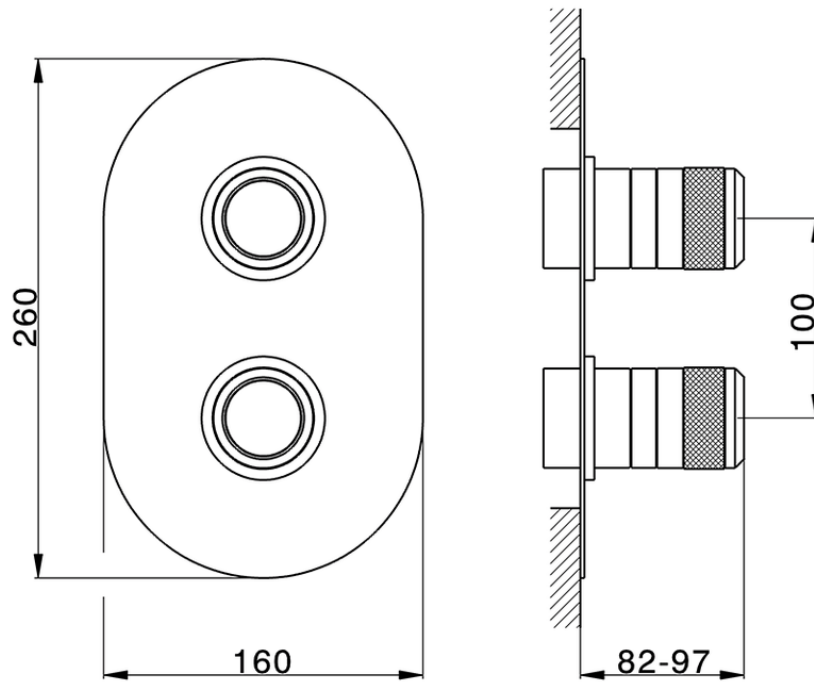

Parte esterna termostatico doccia incasso 2 uscite CHRONOS_CR019100

CR019100

<http://www.huberitalia.com/parte-esterna-termostatico-doccia-incasso-2-uscite-chronos-cr019100>

Piastra/Plate/Plaque/Platte/Placa

2-3mm: XX 25-40 YY 76-91

10mm: XX 21-34 YY 70-83

ZB019100

<http://www.huberitalia.com/parte-incasso-termostatico-doccia-2-uscite-incasso-zb019100>

2026-05-15