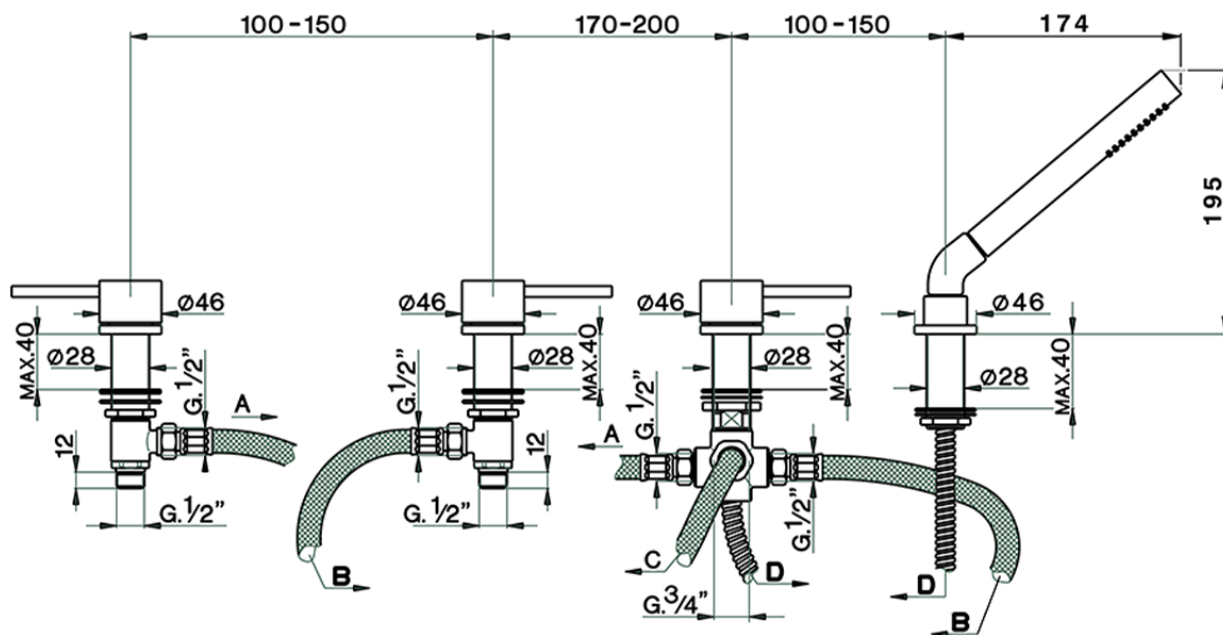

Miscelatore bordo vasca 4 fori NUOVA KIRUNA_K2000290

K2000290

<http://www.huberitalia.com/miscelatore-bordo-vasca-4-fori-nuova-kiruna-k2000290>

2026-06-12