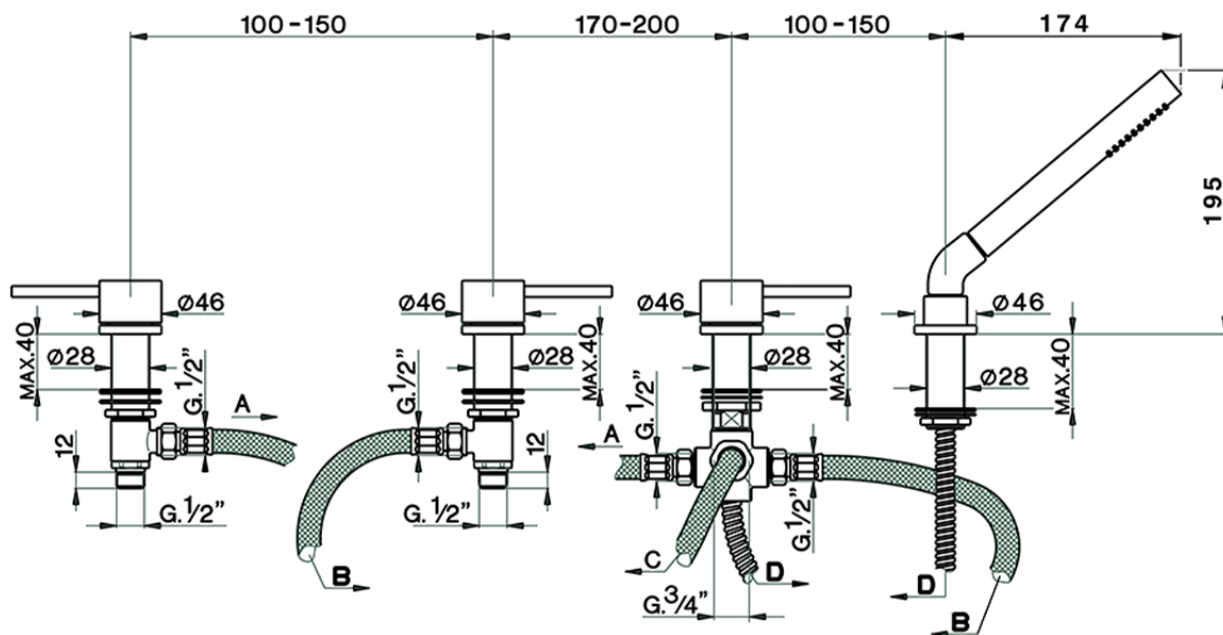

## Miscelatore bordo vasca 4 fori NUOVA KIRUNA\_K2000290

K2000290

<http://www.huberitalia.com/miscelatore-bordo-vasca-4-fori-nuova-kiruna-k2000290>

2026-04-20