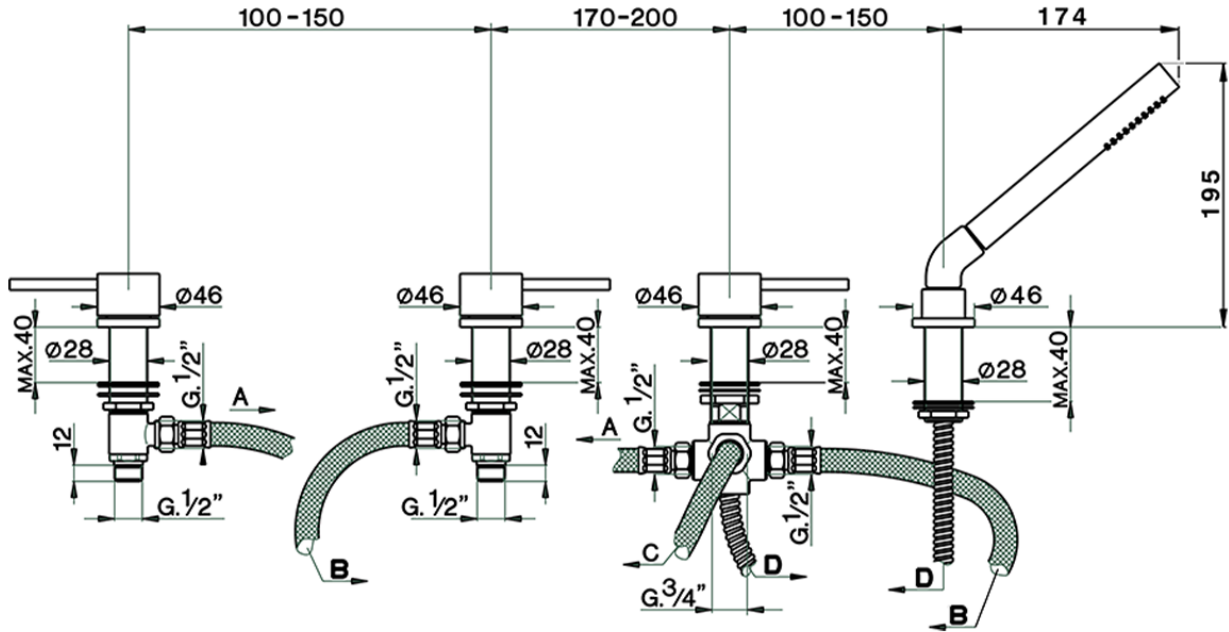

## Miscelatore bordo vasca 4 fori NUOVA KIRUNA\_K2000290

K2000290

<http://www.huberitalia.com/miscelatore-bordo-vasca-4-fori-nuova-kiruna-k2000290>

2026-04-20