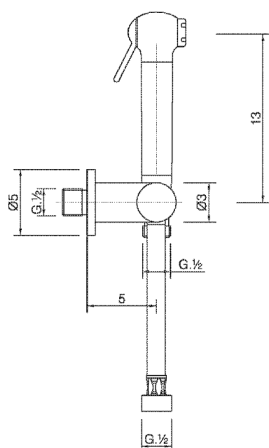

## Set doccia igienica completo COLLETTIVITÀ\_SF007900

MODELLO **SF007900**

Set doccia igienica completo, supporto murale con rubinetto da 1/2", doccia igienica, flex Ottone 120 cm

FINITURE DISPONIBILI

CARATTERISTICHE

**Doccetta igienica**