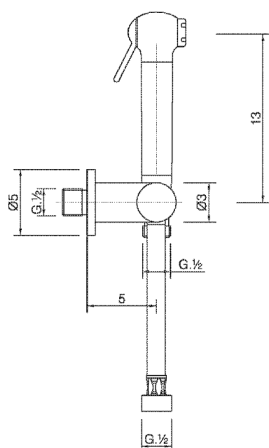

Set doccetta igienica completo COLLETTIVITÀ_SF007900

MODELLO **SF007900**

Set doccetta igienica completo, supporto murale con rubinetto da 1/2", doccetta igienica, flex Ottone 120 cm

FINITURE DISPONIBILI

CARATTERISTICHE

Doccetta igienica

Doccetta Igienica

Doccetta igienica multiforo, per la cura dell'igiene personale.

2026-06-29