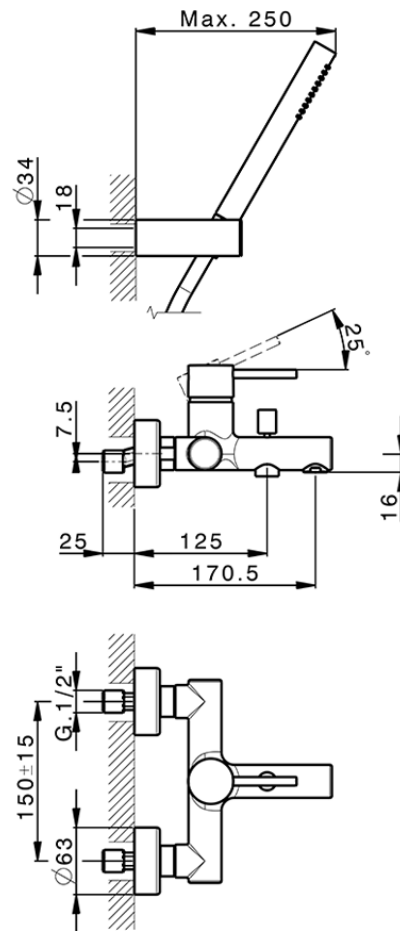

Miscelatore monocomando vasca completo M32_MT000121

MT000121

<http://www.huberitalia.com/miscelatore-monocomando-vasca-completo-m32-mt000121>

2025-10-19