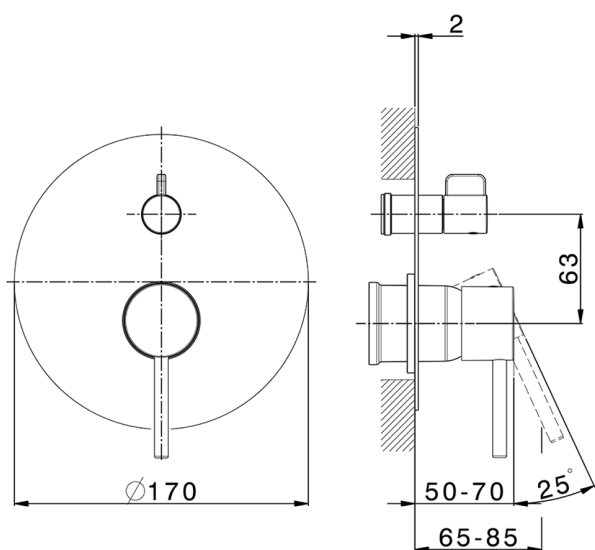

Parte esterna monocomando incasso 2 uscite M32_MT002300

MODELLO **MT002300**

Parte esterna monocomando incasso 2 uscite,deviatore rotativo 2 uscite,senza parte incasso,per art.Easy-Box ZB000230

FINITURE DISPONIBILI

-  **21** 21 Cromo
-  **26** 26 Vecchio Rame
-  **2F** 2F Nichel Spazzolato
-  **2W** 2W Oro Spazzolato
-  **40** 40 Nero Opaco
-  **4Q** 4Q Bianco Opaco

CARATTERISTICHE

Installazione **Incasso**
 Parti Incasso necessarie **ZB000230**

Parte incasso monocomando vasca-doccia Easy-Box INCASSO_ZB000230

MODELLO **ZB000230**

Parte incasso monocomando vasca-doccia Easy-Box,deviatore rotativo 2 uscite,senza parte esterna,con scatola di protezione

Piastra/Plate/Plaque/Platte/Placa

2-3mm: XX 65-85

10mm: XX 60-80

2026-05-14