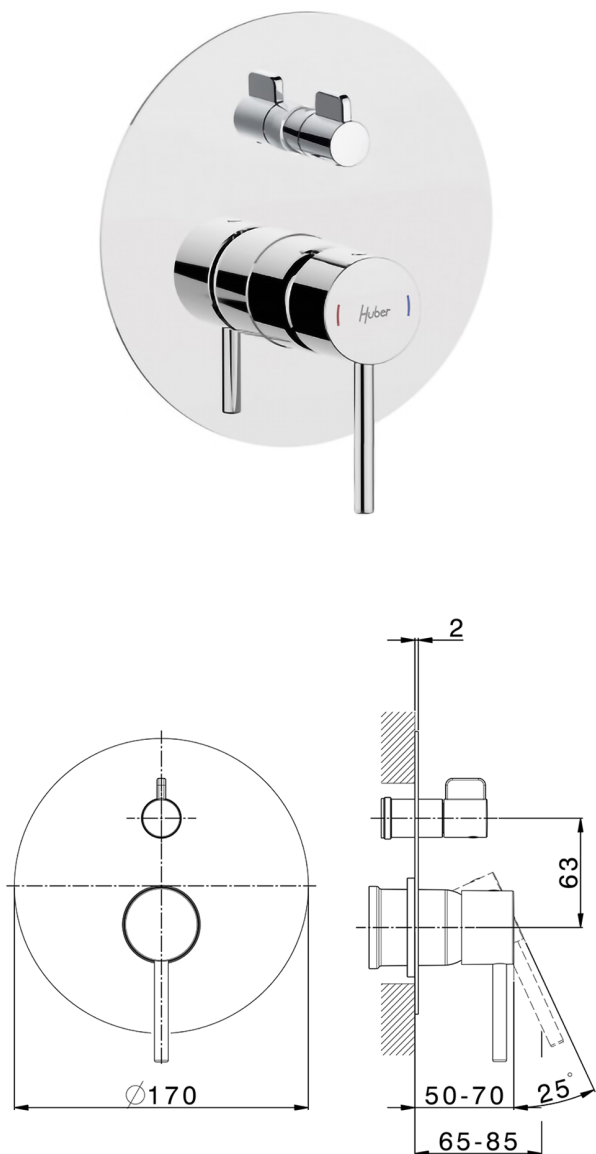

## Parte esterna monocomando incasso 2 uscite M32\_MT002300

MODELLO **MT002300**

Parte esterna monocomando incasso 2 uscite,deviatore rotativo 2 uscite,senza parte incasso,per art.Easy-Box ZB000230

### CARATTERISTICHE

Installazione **Incasso**  
 Parti Incasso necessarie **ZB000230**

## Parte incasso monocomando vasca-doccia Easy-Box INCASSO\_ZB000230

MODELLO **ZB000230**

Parte incasso monocomando vasca-doccia Easy-Box,deviatore rotativo 2 uscite,senza parte esterna,con scatola di protezione

2-3mm: XX 65-85

10mm: XX 60-80

2026-05-14