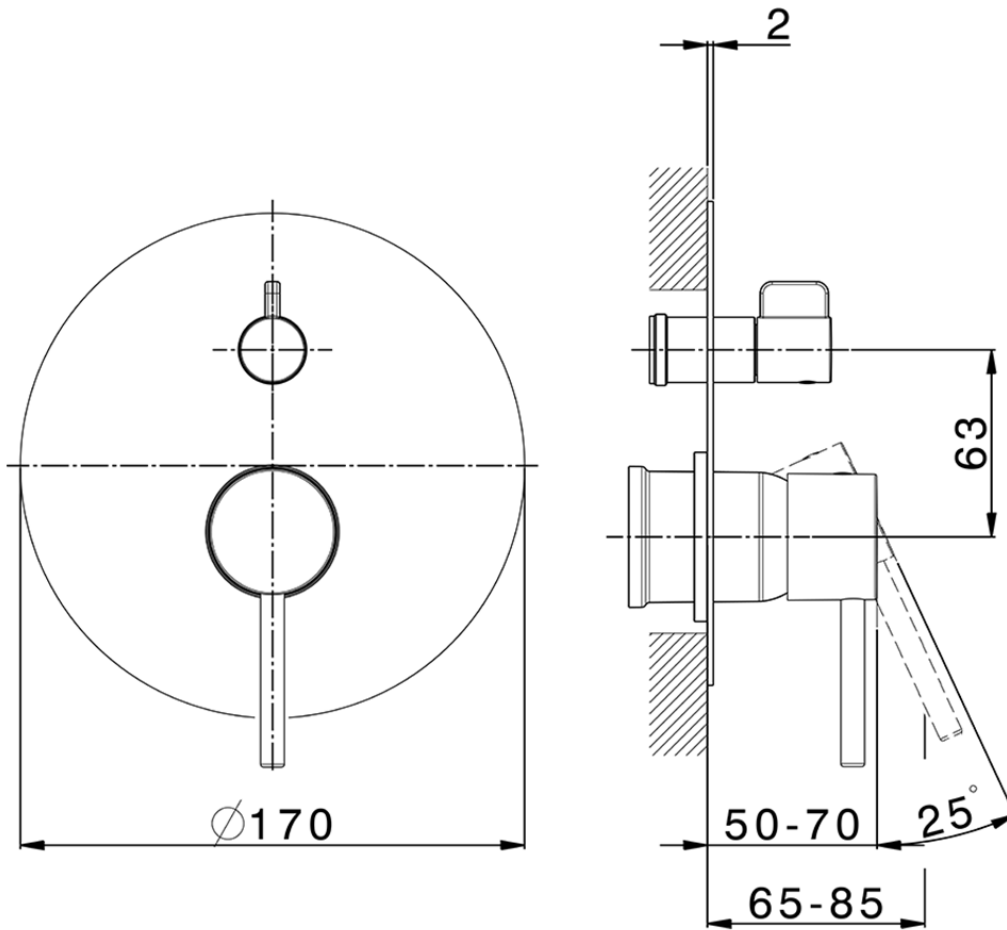

## Parte esterna monocomando incasso 2 uscite M32\_MT002300

MT002300

<http://www.huberitalia.com/parte-esterna-monocomando-incasso-2-uscite-m32-mt002300>

Piastra/Plate/Plaque/Platte/Placa

2-3mm: XX 65-85

10mm: XX 60-80