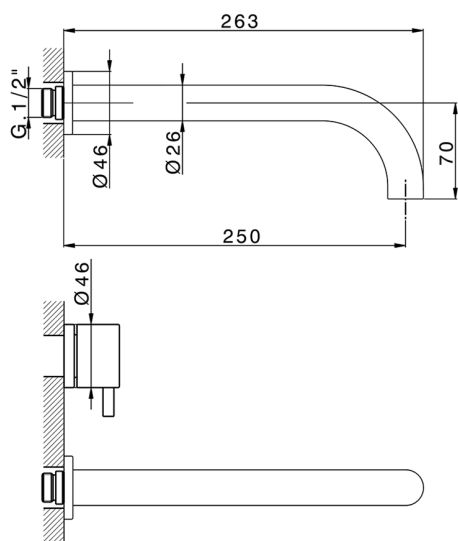

Parte esterna lavabo a parete NUOVA KIRUNA_K2013511

MODELLO **K2013511**

Parte esterna lavabo a parete, senza parte incasso, bocca L.250 mm, per art. ZB033511

FINITURE DISPONIBILI

-  **21** 21 Cromo
-  **26** 26 Vecchio Rame
-  **2F** 2F Nichel Spazzolato
-  **2W** 2W Oro Spazzolato
-  **40** 40 Nero Opaco
-  **4Q** 4Q Bianco Opaco

CARATTERISTICHE

Installazione **Incasso**
 Parti Incasso necessarie **ZB033511**

Parte esterna lavabo a parete NUOVA KIRUNA_K2013511

K2013511

<http://www.huberitalia.com/parte-esterna-lavabo-a-parete-nuova-kiruna-k2013511>

Parte incasso lavabo a parete INCASSO_ZB033511

MODELLO **ZB033511**

Parte incasso lavabo a parete, con vitone destro e sinistro

FINITURE DISPONIBILI

 **04** 04 Senza Finitura

CARATTERISTICHE

Installazione **Incasso**
 Incasso **1**