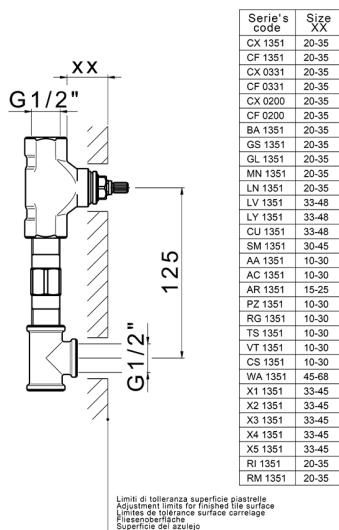

Parte esterna lavabo a parete NUOVA KIRUNA_K2013511

MODELLO **K2013511**

Parte esterna lavabo a parete, senza parte incasso, bocca L.250 mm, per art. ZB033511

FINITURE DISPONIBILI

-  **21** 21 Cromo
-  **26** 26 Vecchio Rame
-  **2F** 2F Nichel Spazzolato
-  **2W** 2W Oro Spazzolato
-  **40** 40 Nero Opaco
-  **4Q** 4Q Bianco Opaco

Parte incasso lavabo a parete INCASSO_ZB033511

MODELLO **ZB033511**

Parte incasso lavabo a parete, con vitone destro e sinistro

FINITURE DISPONIBILI

 **04** 04 Senza Finitura

CARATTERISTICHE

Installazione **Incasso**
 Incasso **1**