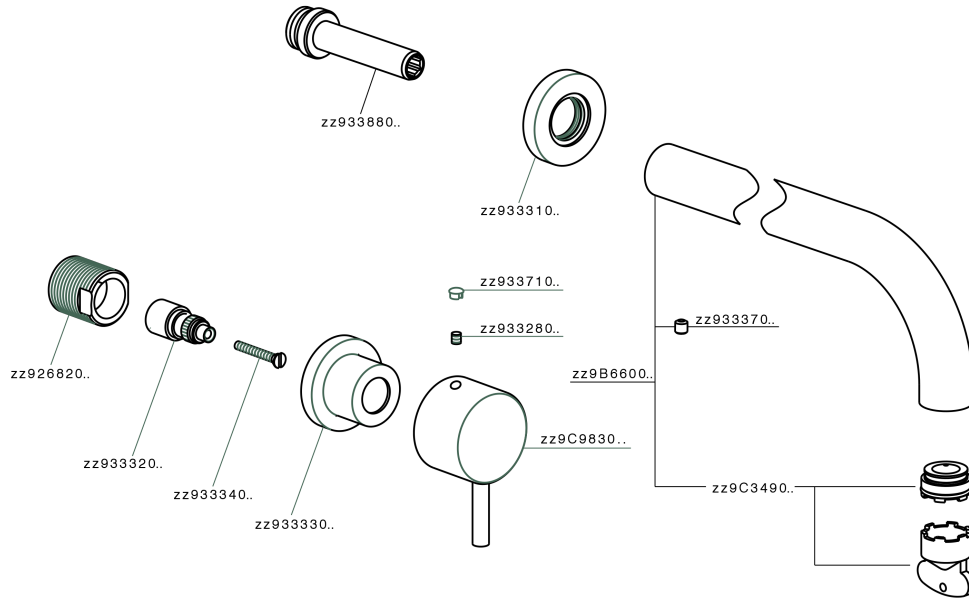

Parte esterna lavabo a parete NUOVA KIRUNA_K2013511

MODELLO **K2013511**

Parte esterna lavabo a parete, senza parte incasso, bocca L.250 mm, per art. ZB033511

FINITURE DISPONIBILI

-  **21** 21 Cromo
-  **26** 26 Vecchio Rame
-  **2F** 2F Nichel Spazzolato
-  **2W** 2W Oro Spazzolato
-  **40** 40 Nero Opaco
-  **4Q** 4Q Bianco Opaco

CARATTERISTICHE

Installazione **Incasso**
 Parti Incasso necessarie **ZB033511**

Parte esterna lavabo a parete NUOVA KIRUNA_K2013511

K2013511

<http://www.huberitalia.com/parte-esterna-lavabo-a-parete-nuova-kiruna-k2013511>

Parte incasso lavabo a parete INCASSO_ZB033511

MODELLO **ZB033511**

Parte incasso lavabo a parete, con vitone destro e sinistro

FINITURE DISPONIBILI

 **04** 04 Senza Finitura

CARATTERISTICHE

Installazione **Incasso**
 Incasso **1**