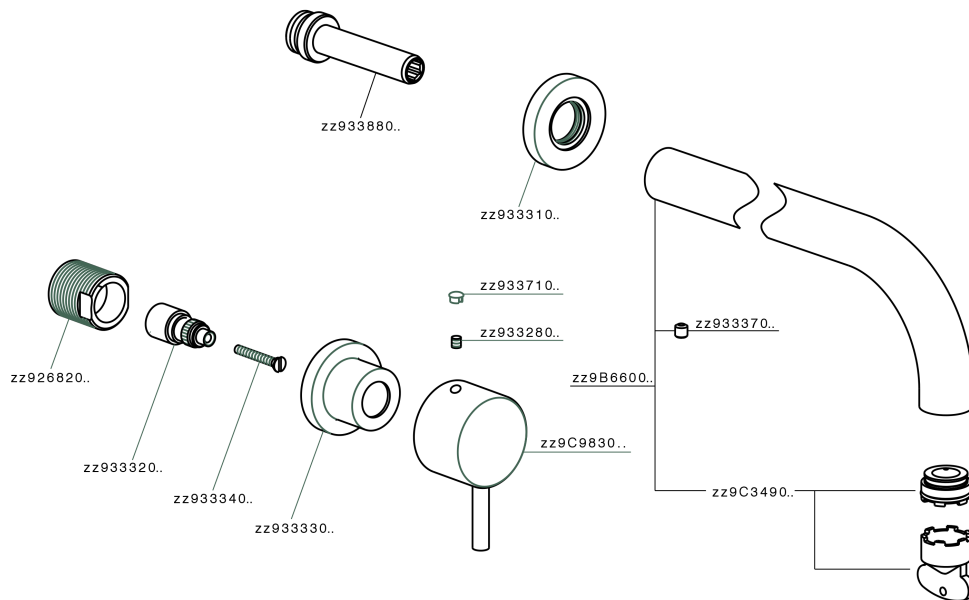

Parte esterna lavabo a parete NUOVA KIRUNA_K2013511

Parte incasso lavabo a parete INCASSO_ZB033511

ZB033511

<http://www.huberitalia.com/parte-incasso-lavabo-a-parete-incasso-zb033511>

2026-04-09