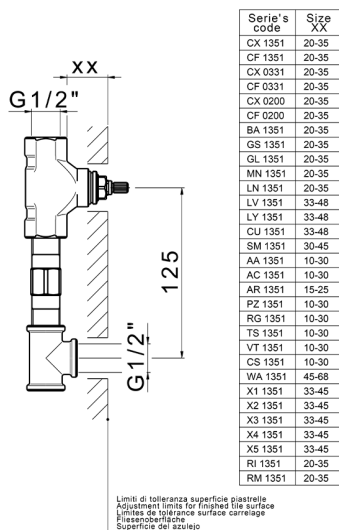

Parte incasso lavabo a parete INCASSO_ZB033511

MODELLO **ZB033511**

Parte incasso lavabo a parete, con vitone destro e sinistro

FINITURE DISPONIBILI

04 04 Senza Finitura

CARATTERISTICHE

Installazione **Incasso**

Incasso **1**

2026-04-08