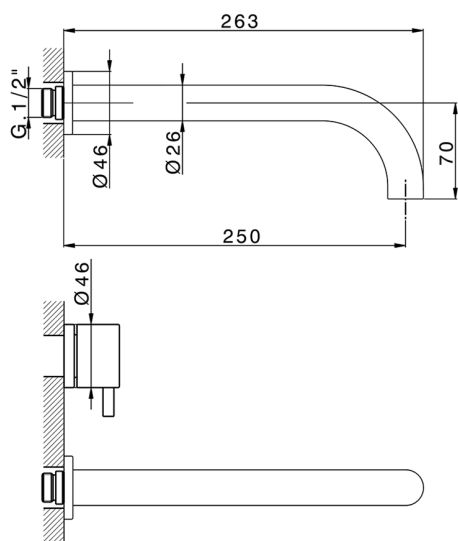

Parte esterna lavabo a parete NUOVA KIRUNA_K2013511

MODELLO **K2013511**

Parte esterna lavabo a parete, senza parte incasso, bocca L.250 mm, per art. ZB033511

FINITURE DISPONIBILI

-  **21** 21 Cromo
-  **26** 26 Vecchio Rame
-  **2F** 2F Nichel Spazzolato
-  **2W** 2W Oro Spazzolato
-  **40** 40 Nero Opaco
-  **4Q** 4Q Bianco Opaco

CARATTERISTICHE

Installazione **Incasso**
 Parti Incasso necessarie **ZB033511**

Parte esterna lavabo a parete NUOVA KIRUNA_K2013511

K2013511

<http://www.huberitalia.com/parte-esterna-lavabo-a-parete-nuova-kiruna-k2013511>

Parte incasso lavabo a parete INCASSO_ZB033511

MODELLO **ZB033511**

Parte incasso lavabo a parete, con vitone destro e sinistro

FINITURE DISPONIBILI

04 04 Senza Finitura

CARATTERISTICHE

Installazione **Incasso**