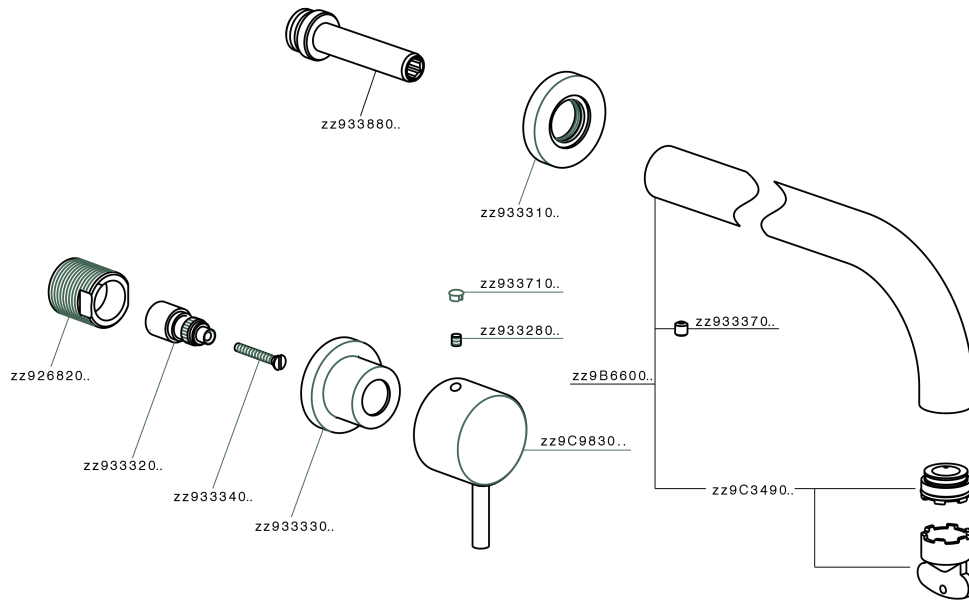

Parte esterna lavabo a parete NUOVA KIRUNA_K2013511

MODELLO **K2013511**

Parte esterna lavabo a parete, senza parte incasso, bocca L.250 mm, per art. ZB033511

FINITURE DISPONIBILI

-  **21** 21 Cromo
-  **26** 26 Vecchio Rame
-  **2F** 2F Nichel Spazzolato
-  **2W** 2W Oro Spazzolato
-  **40** 40 Nero Opaco
-  **4Q** 4Q Bianco Opaco

CARATTERISTICHE

Installazione **Incasso**
 Parti Incasso necessarie **ZB033511**

Parte esterna lavabo a parete NUOVA KIRUNA_K2013511

K2013511

<http://www.huberitalia.com/parte-esterna-lavabo-a-parete-nuova-kiruna-k2013511>

Parte incasso lavabo a parete INCASSO_ZB033511

MODELLO **ZB033511**

Parte incasso lavabo a parete, con vitone destro e sinistro

FINITURE DISPONIBILI

04 04 Senza Finitura

CARATTERISTICHE

Installazione **Incasso**