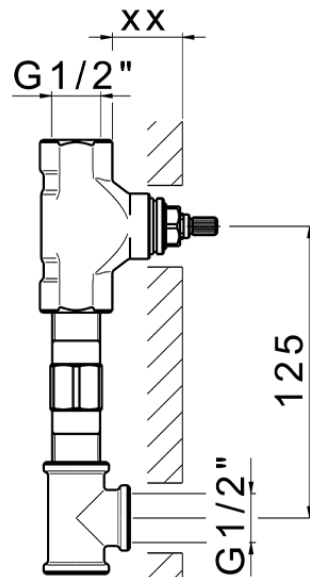

Serie's code	Size XX
CX 1351	20-35
CF 1351	20-35
CX 0331	20-35
CF 0331	20-35
CX 0200	20-35
CF 0200	20-35
BA 1351	20-35
GS 1351	20-35
GL 1351	20-35
MN 1351	20-35
LN 1351	20-35
LV 1351	33-48
LY 1351	33-48
CU 1351	33-48
SM 1351	30-45
AA 1351	10-30
AC 1351	10-30
AR 1351	15-25
PZ 1351	10-30
RG 1351	10-30
TS 1351	10-30
VT 1351	10-30
CS 1351	10-30
WA 1351	45-68
X1 1351	33-45
X2 1351	33-45
X3 1351	33-45
X4 1351	33-45
X5 1351	33-45
RI 1351	20-35
RM 1351	20-35

ZB033511

<http://www.huberitalia.com/parte-incasso-lavabo-a-parete-incasso-zb033511>

2026-04-09