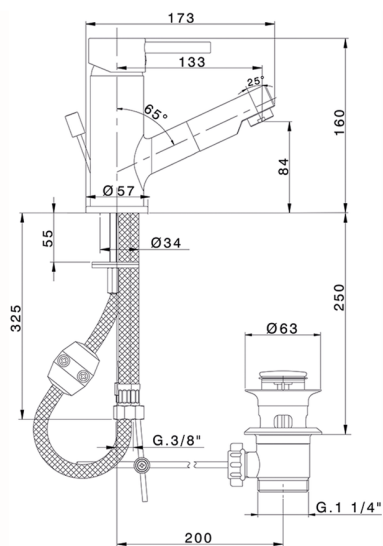

Miscelatore monocomando lavabo doccia estraibile TRATTO EVO_TV200614

MODELLO **TV200614**

Miscelatore monocomando lavabo doccia estraibile, con scarico automatico 1"1/4, flex inox G.3/8"

FINITURE DISPONIBILI

CARATTERISTICHE

Ricambio Cartuccia **ZZ95274000**

Cartuccia Monocomando 40 mm

2026-03-28