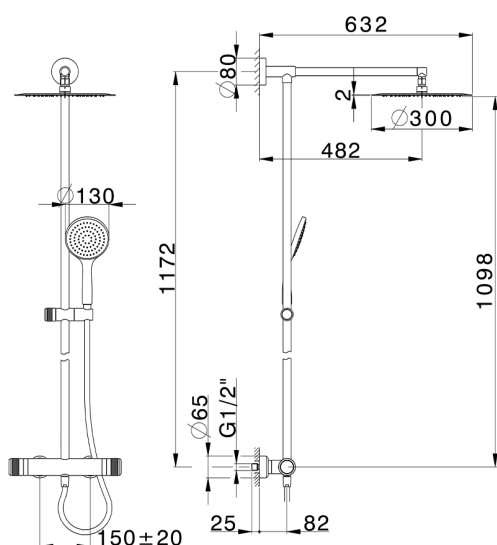

Colonna doccia termostatica 2 funzioni CHRONOS_CRC78060

MODELLO **CRC78060**

Colonna doccia termostatica 2 funzioni, devia stop 2 uscite, colonna fissa, supporto doccetta scorrevole, doccetta monogetto Emotion D.130 mm in ABS, soffione tondo D.300 mm in INOX, flessibile liscio SUPREME 150 cm

FINITURE DISPONIBILI

CARATTERISTICHE

Ricambio Cartuccia **22.04A.AR - ZZ97279004**

Cartuccia Termostatica Argo 2 (filtro lungo)

DeviaStop

La tecnologia Devia Stop di Huber consente con un semplice movimento rotativo di gestire la portata dell'acqua e di scegliere la modalità d'erogazione (soffione, doccetta a mano).