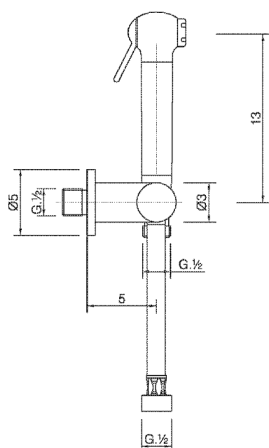

## Set doccetta igienica completo IDROSCOPINI\_SF007900

MODELLO **SF007900**

Set doccetta igienica completo, supporto murale con rubinetto da 1/2", doccetta igienica, flex Ottone 120 cm

FINITURE DISPONIBILI

CARATTERISTICHE

**Doccetta igienica**