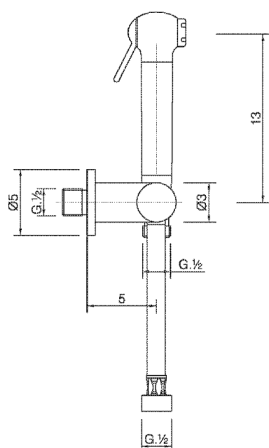

Set doccetta igienica completo IDROSCOPINI_SF007900

MODELLO **SF007900**

Set doccetta igienica completo, supporto murale con rubinetto da 1/2", doccetta igienica, flex Ottone 120 cm

FINITURE DISPONIBILI

CARATTERISTICHE

Doccetta igienica

Doccetta Igienica

Doccetta igienica multiforo, per la cura dell'igiene personale.

2026-05-16