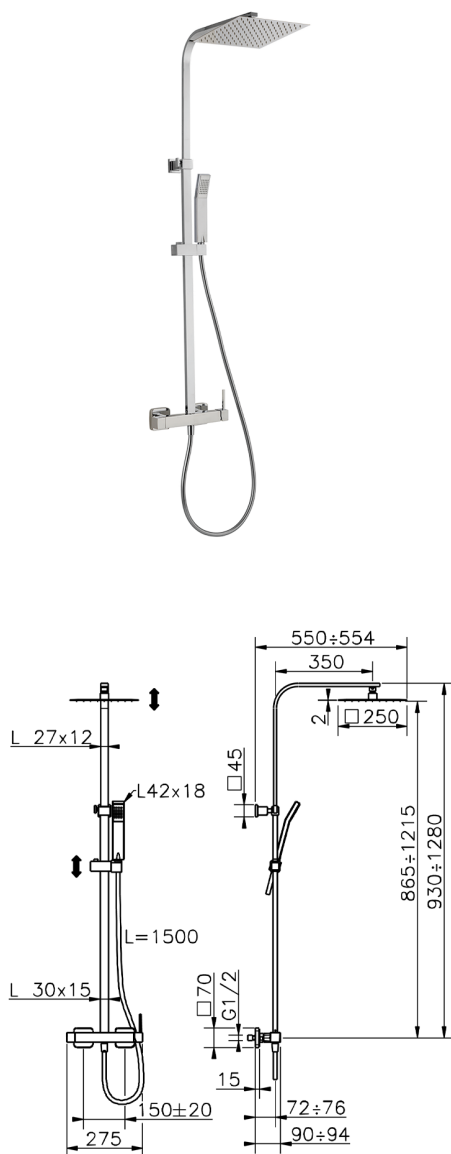

## Colonna doccia monocomando 2 funzioni COLUMNS\_QT0R4031

MODELLO **QT0R4031**

Colonna doccia monocomando 2 funzioni,deviastop  
2 uscite,colonna telescopica,supporto doccetta  
scorrevole,doccetta monogetto Quad 42x18 mm in  
ABS,soffione quadro 250x250 mm sp.2 mm in  
INOX,flessibile liscio SILVERFLEX 150 cm

FINITURE DISPONIBILI

**21** 21 Cromo

CARATTERISTICHE

Ricambio Cartuccia **ZZ94240000**

**Cartuccia Monocomando 25 mm**

2026-04-27