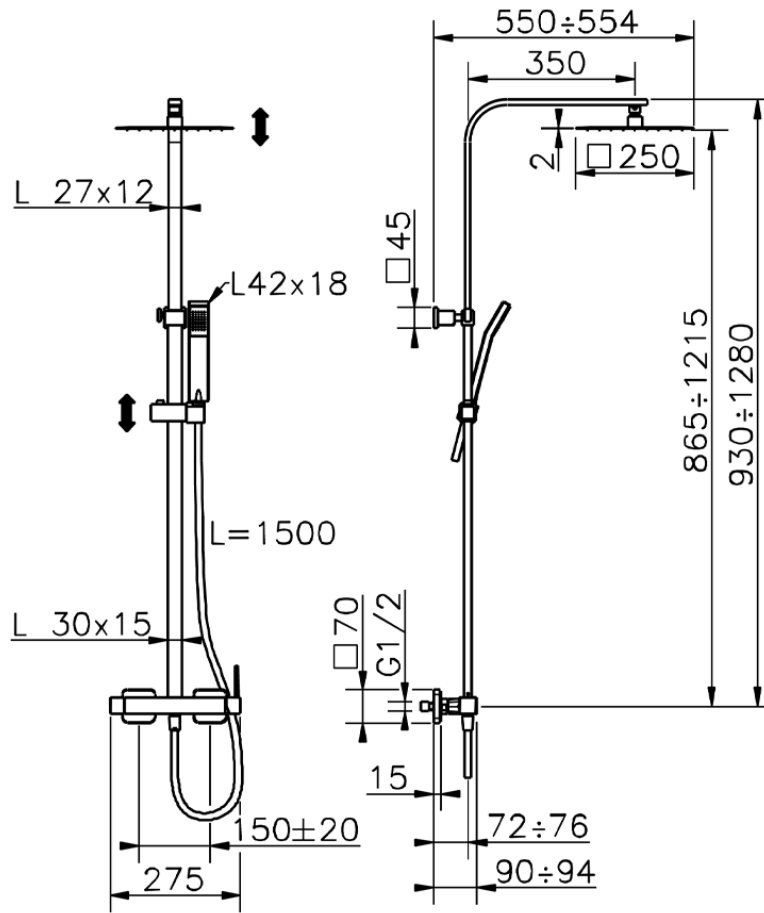

Colonna doccia monocomando 2 funzioni COLUMNS_QT0R4031

QT0R4031

<http://www.huberitalia.com/colonna-doccia-monocomando-2-funzioni-columns-qt0r4031>

2026-04-27