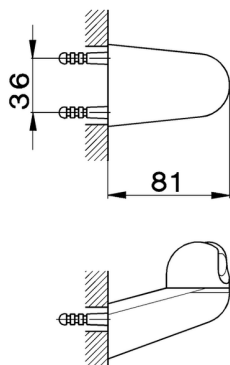

Supporto duplex SHOWER_SS000500

MODELLO **SS000500**

Supporto duplex ABS

FINITURE DISPONIBILI

CARATTERISTICHE

2026-06-27