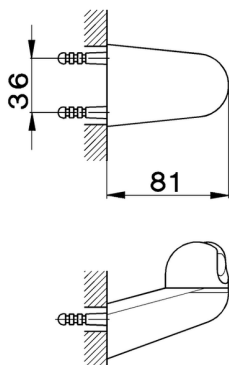

Supporto duplex SHOWER_SS000500

MODELLO **SS000500**

Supporto duplex ABS

FINITURE DISPONIBILI

CARATTERISTICHE

2026-04-20