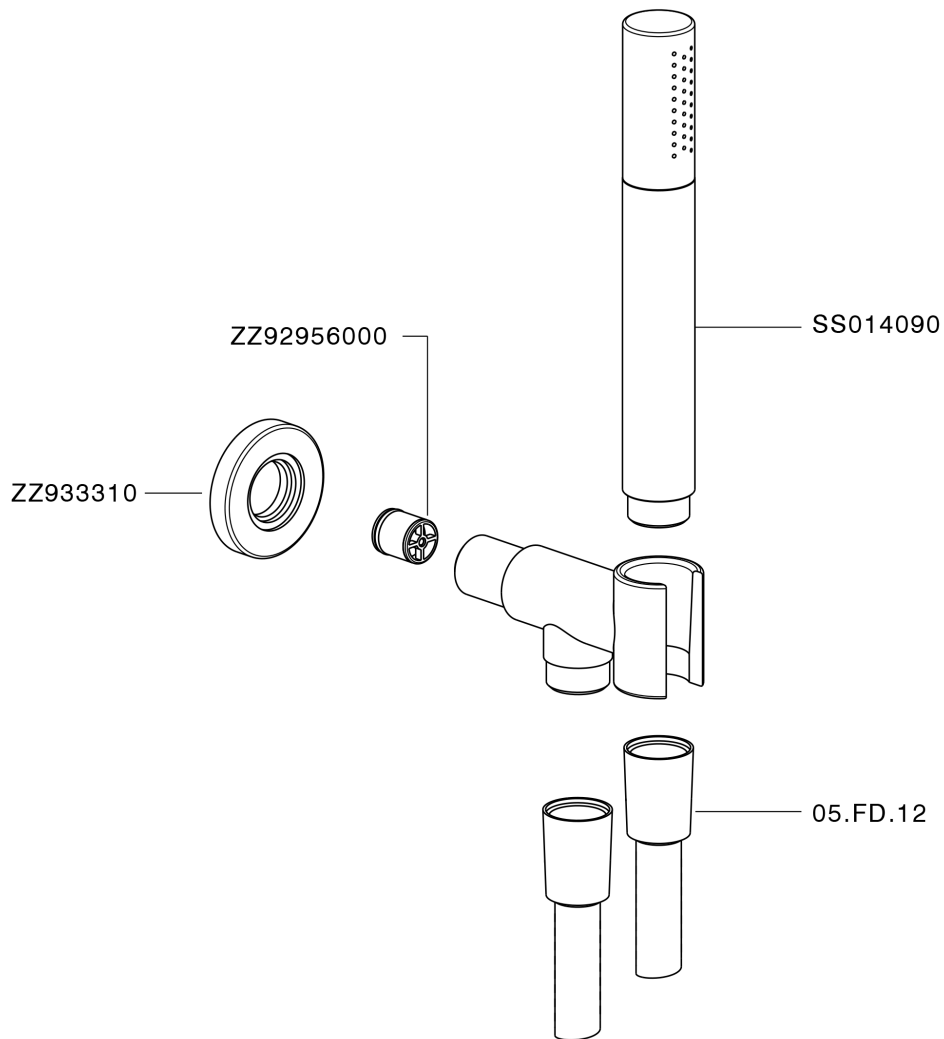

## Completo doccia con presa d'acqua SHOWER\_SS018813

SS018813

<http://www.huberitalia.com/completo-doccia-con-presadacqua-shower-ss018813>

2026-04-20