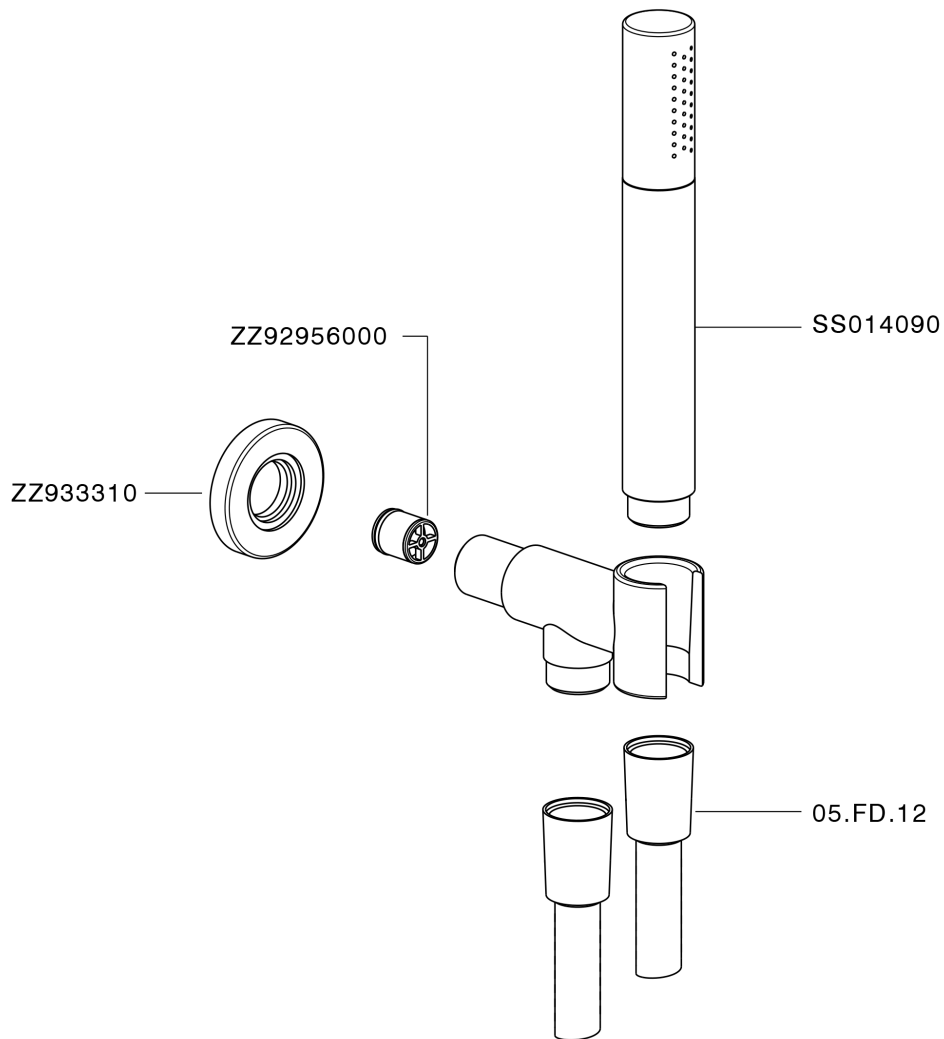

Completo doccia con presa d'acqua SHOWER_SS018813

SS018813

<http://www.huberitalia.com/completo-doccia-con-presa-dacqua-shower-ss018813>

2026-04-20