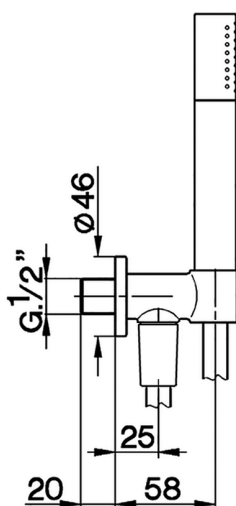

Completo doccia con presa d'acqua SHOWER_SS018813

MODELLO **SS018813**

Completo doccia con presa d'acqua, supporto fisso murale con raccordo 1/2", doccetta monogetto minimale D.24mm in Ottone, flessibile liscio SUPREME 150 cm

FINITURE DISPONIBILI

-  **21** 21 Cromo
-  **2F** 2F Nichel Spazzolato
-  **2P** 2P Oro Rosa
-  **2Q** 2Q Black Titanium
-  **40** 40 Nero Opaco
-  **4Q** 4Q Bianco Opaco

CARATTERISTICHE

Completo doccia con presa d'acqua SHOWER_SS018813

SS018813

<http://www.huberitalia.com/completo-doccia-con-presa-dacqua-shower-ss018813>

2026-04-20