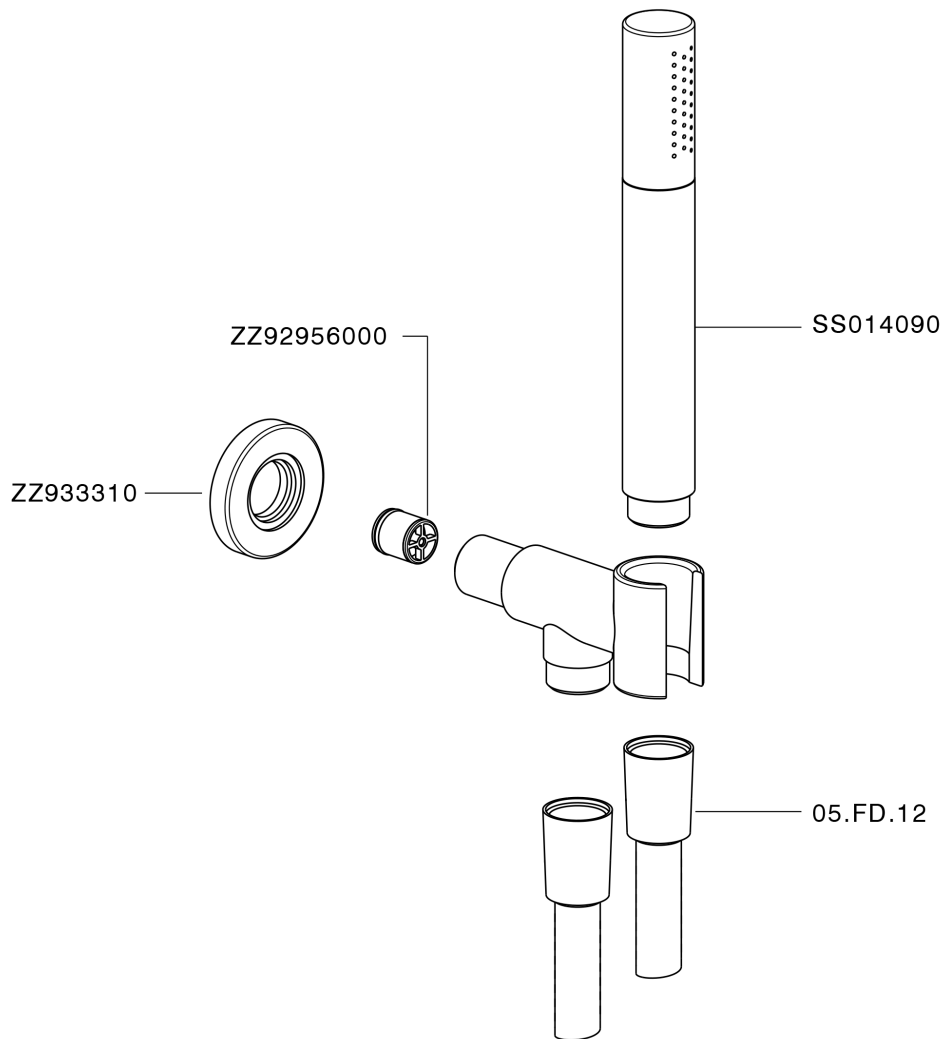

Completo doccia con presa d'acqua SHOWER_SS018813

MODELLO **SS018813**

Completo doccia con presa d'acqua, supporto fisso murale con raccordo 1/2", doccetta monogetto minimale D.24mm in Ottone, flessibile liscio SUPREME 150 cm

FINITURE DISPONIBILI

-  **21** 21 Cromo
-  **2F** 2F Nichel Spazzolato
-  **2P** 2P Oro Rosa
-  **2Q** 2Q Black Titanium
-  **40** 40 Nero Opaco
-  **4Q** 4Q Bianco Opaco

CARATTERISTICHE

Completo doccia con presa d'acqua SHOWER_SS018813

SS018813

<http://www.huberitalia.com/completo-doccia-con-presa-dacqua-shower-ss018813>

2026-04-20