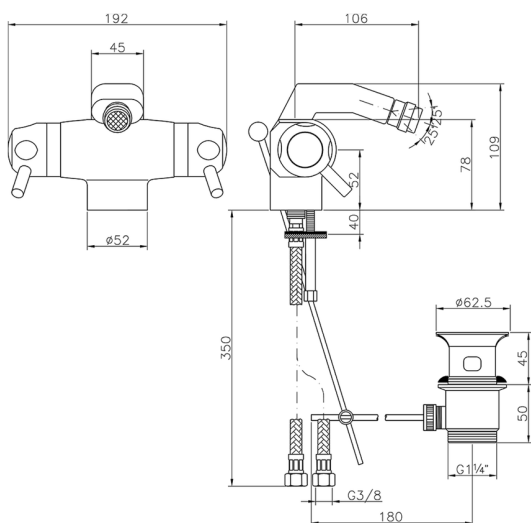

Miscelatore termostatico bidet COLLETTIVITÀ_CPT55010

MODELLO **CPT55010**

Miscelatore termostatico bidet, con scarico 1"1/4, flex inox G.3/8"

FINITURE DISPONIBILI

21 21 Cromo

CARATTERISTICHE

Ricambio Cartuccia **24.02AB.PL**

Cartuccia Termostatica Plus 12x32

Termostatico

Il Termostatico Huber è il tuo personale gestore dell'acqua che ti aiuta a gestire e controllare acqua ed energia senza sprechi.

2026-06-29