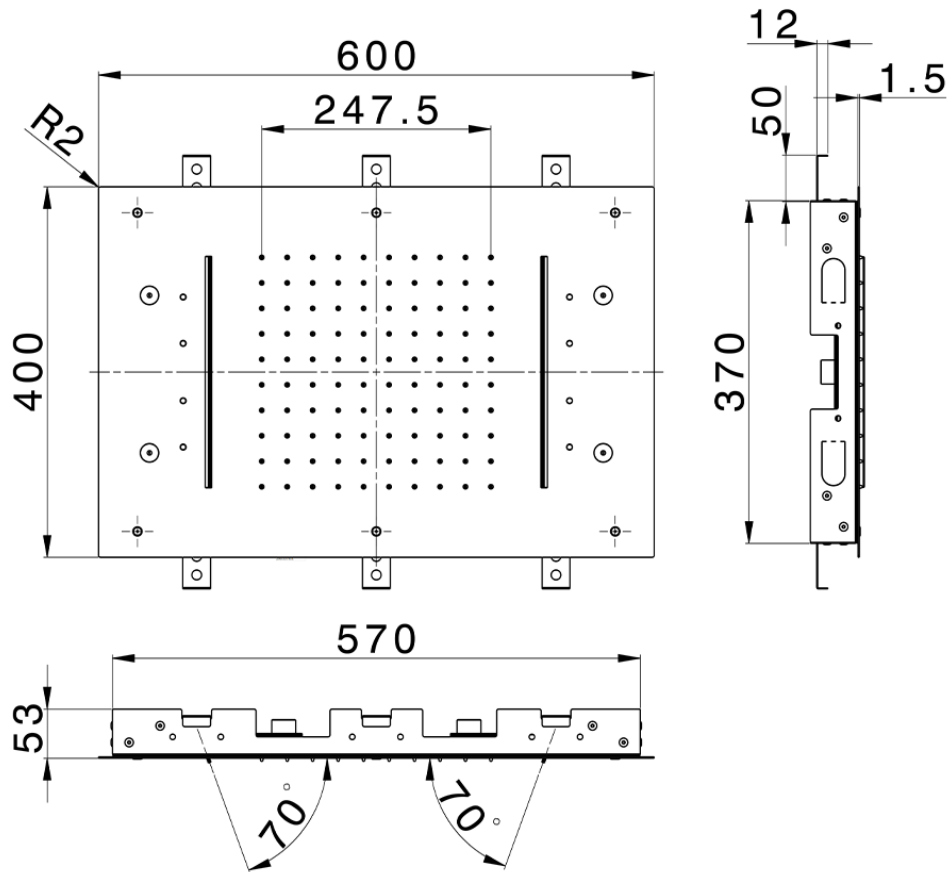

Soffione a soffitto 600x400 mm ZEN_ZS1C0375

ZS1C0375

<http://www.huberitalia.com/soffione-a-soffitto-600x400-mm-zen-zs1c0375>

2026-05-17